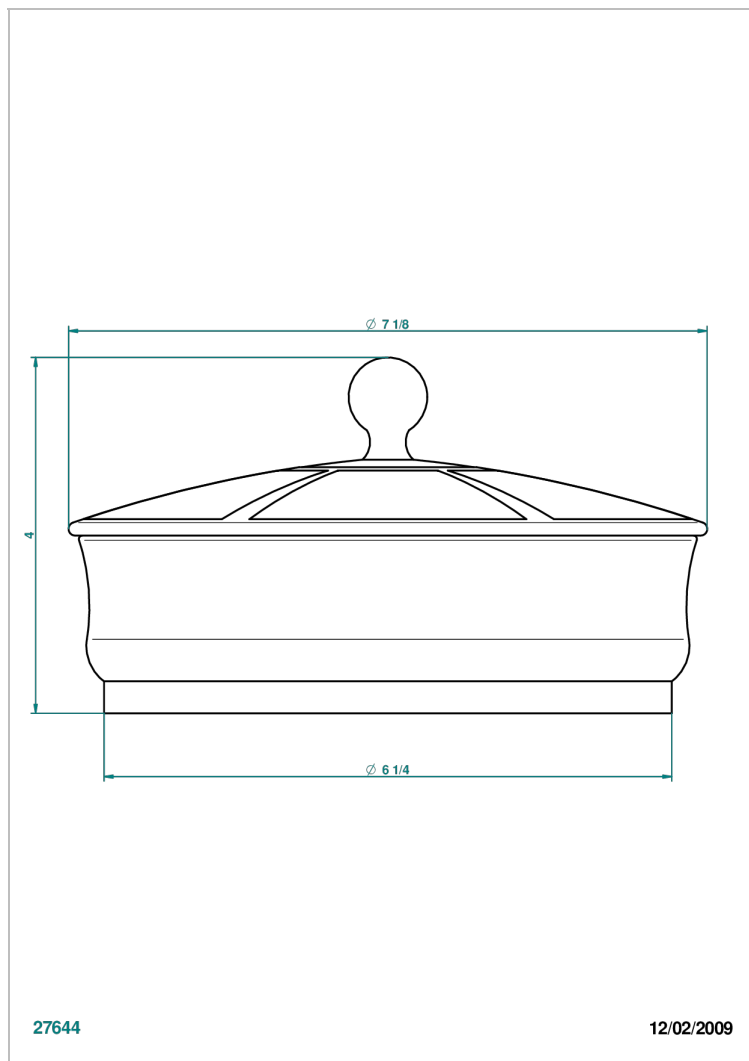

A7B-4623

Caja en laca de china con tapon en porcelana - modelo grande

27644

12/02/2009

CARACTERÍSTICAS

- Ithaque decoración en platino
- Caja en laca de china con tapon en porcelana - modelo grande

ACABADOS DISPONIBLES