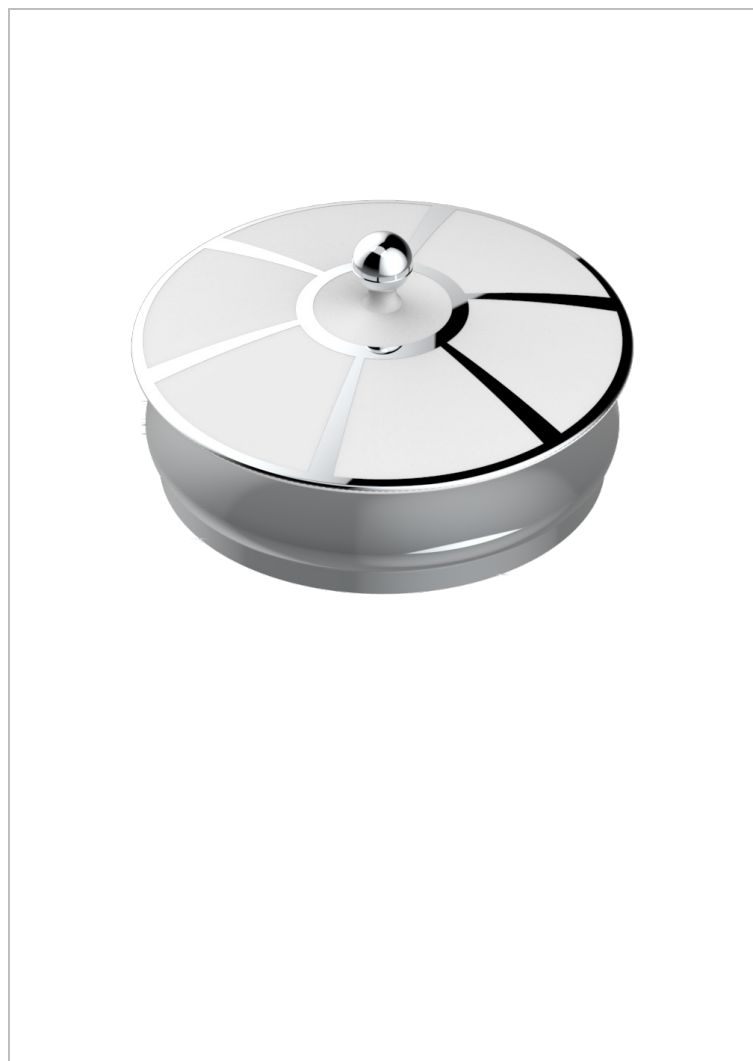

A7B-4623

Caja en laca de china con tapon en porcelana - modelo grande

27644

12/02/2009

CARACTERÍSTICAS

- Ithaque decoración en platino
- Caja en laca de china con tapon en porcelana - modelo grande

ACABADOS DISPONIBLES

Bronce claro - D01
Cerámica negra mate - D30
Cobre viejo mate - H07
Cromo - A02
Cromo / dorado - G02
Cromo mate - C02

Dorado - F01
Dorado mate - F07
Dorado pálido - F30
Dorado pálido mate (sin barniz) - F31
Níquel - B01
Níquel mate - C01

Níquel viejo - H28
Pvd blush - H62
Pvd blush mate - H60
Pvd color latón - H49
Pvd color latón mate - H50
Pvd color níquel - H55

Pvd color níquel mate - H56
Pvd color oro - H52
Pvd color oro mate - H53
Pvd grafito - H64
Pvd grafito mate - H65
Pvd marrón bronce - F33