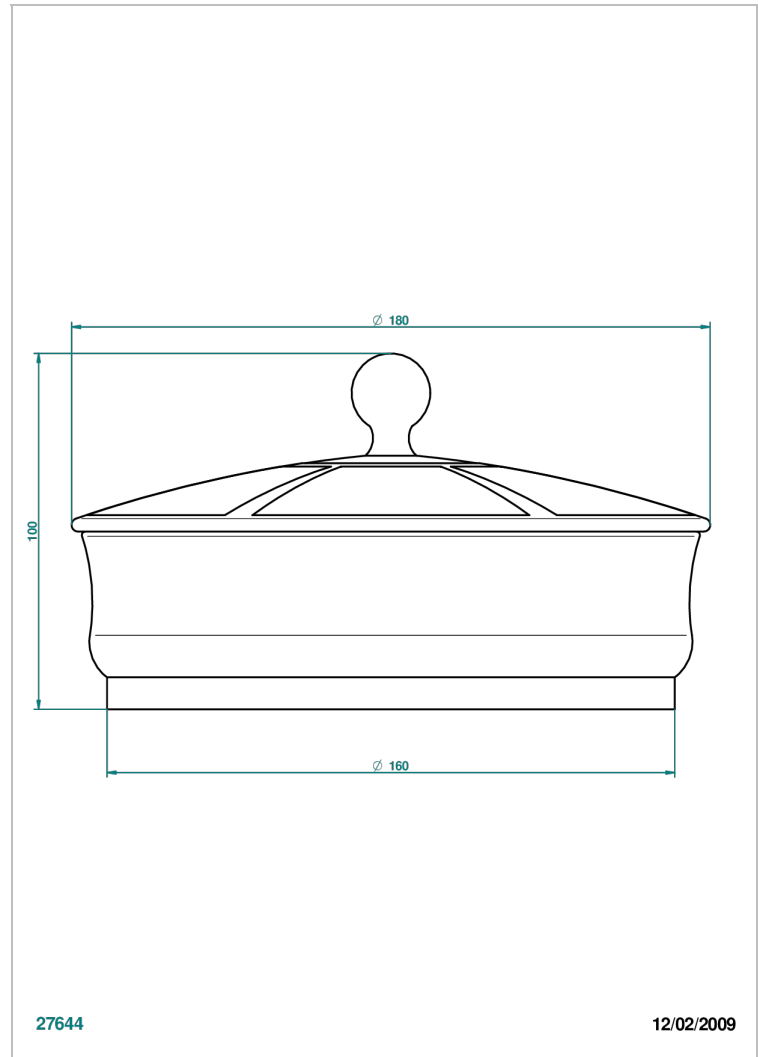

ITHAQUE DECOR PLATINE

A7B-4623

THG[®]
PARIS

Boite en laque de chine avec couvercle en porcelaine - grand modèle

27644

12/02/2009

CARACTÉRISTIQUES

- Ithaque décor Platine
- Boite en laque de chine avec couvercle en porcelaine - grand modèle