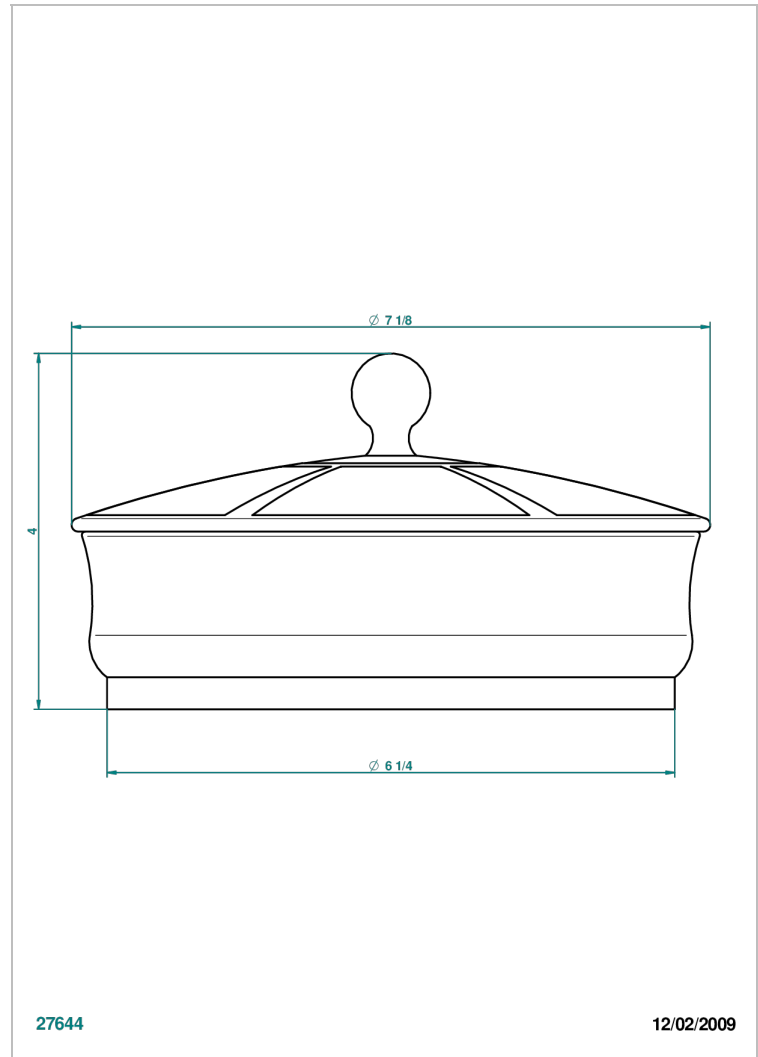

ITHAQUE DECOR PLATINE

A7B-4623

THG[®]
PARIS

Boite en laque de chine avec couvercle en porcelaine - grand modèle

CARACTÉRISTIQUES

- Ithaque décor Platine
- Boite en laque de chine avec couvercle en porcelaine - grand modèle