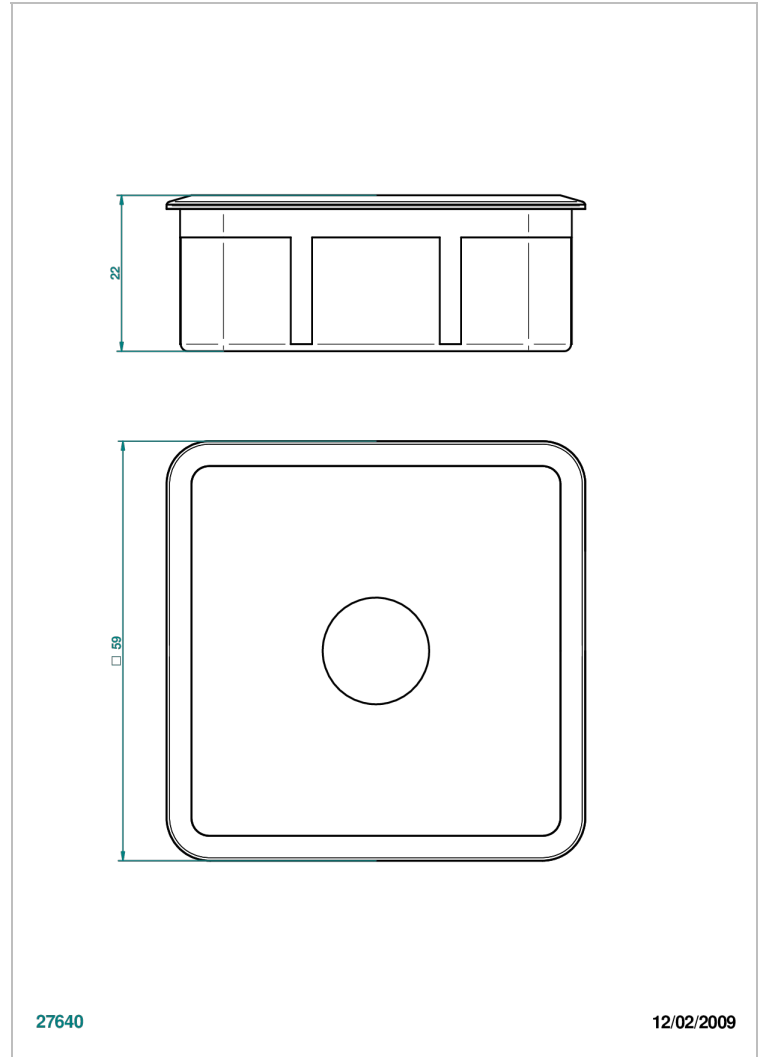

ITHAQUE DECOR PLATINE

A7B-4617

Boite à pilules carrée en porcelaine 55 x 55 mm

THG[®]
PARIS

27640

12/02/2009

CARACTÉRISTIQUES

- Ithaque décor Platine
- Boite à pilules carrée en porcelaine 55 x 55 mm