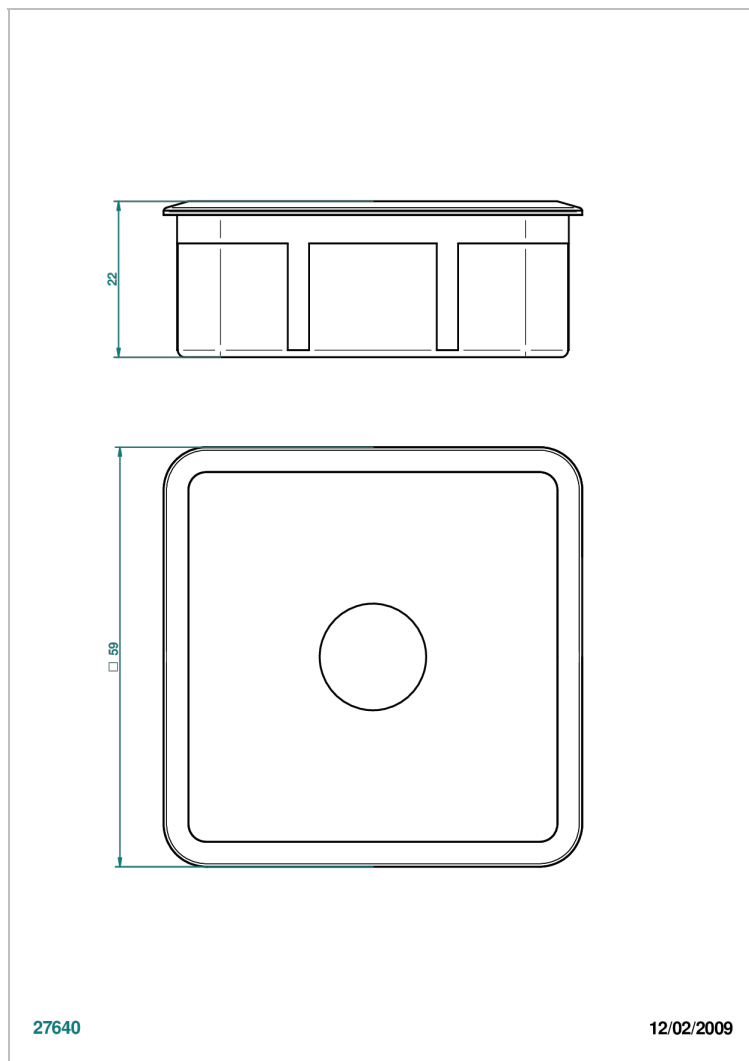

ITHAQUE DECORACION EN PLATINO

A7B-4617

Caja cuadrada en porcelana - modelo pequeño 55 x 55 mm

THG[®]
PARIS

27640

12/02/2009

CARACTERÍSTICAS

- Ithaque decoración en platino
- Caja cuadrada en porcelana - modelo pequeño 55 x 55 mm