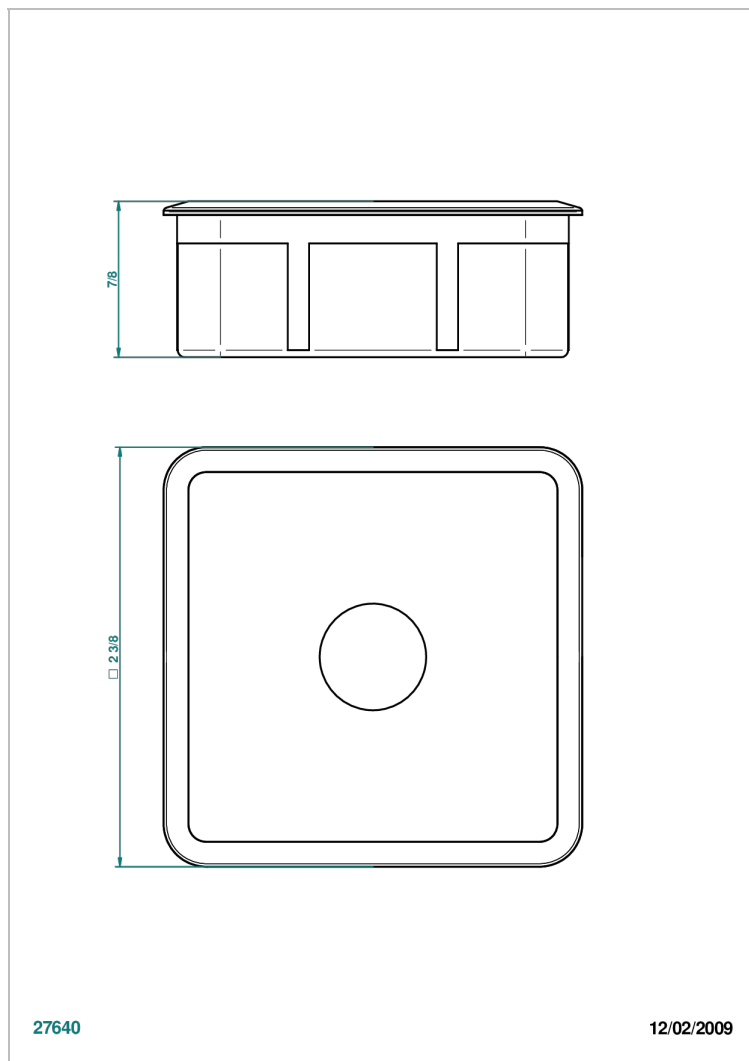

ITHAQUE DECORACION EN PLATINO

A7B-4617

Caja cuadrada en porcelana - modelo pequeño 55 x 55 mm

THG[®]
PARIS

27640

12/02/2009

CARACTERÍSTICAS

- Ithaque decoración en platino
- Caja cuadrada en porcelana - modelo pequeño 55 x 55 mm