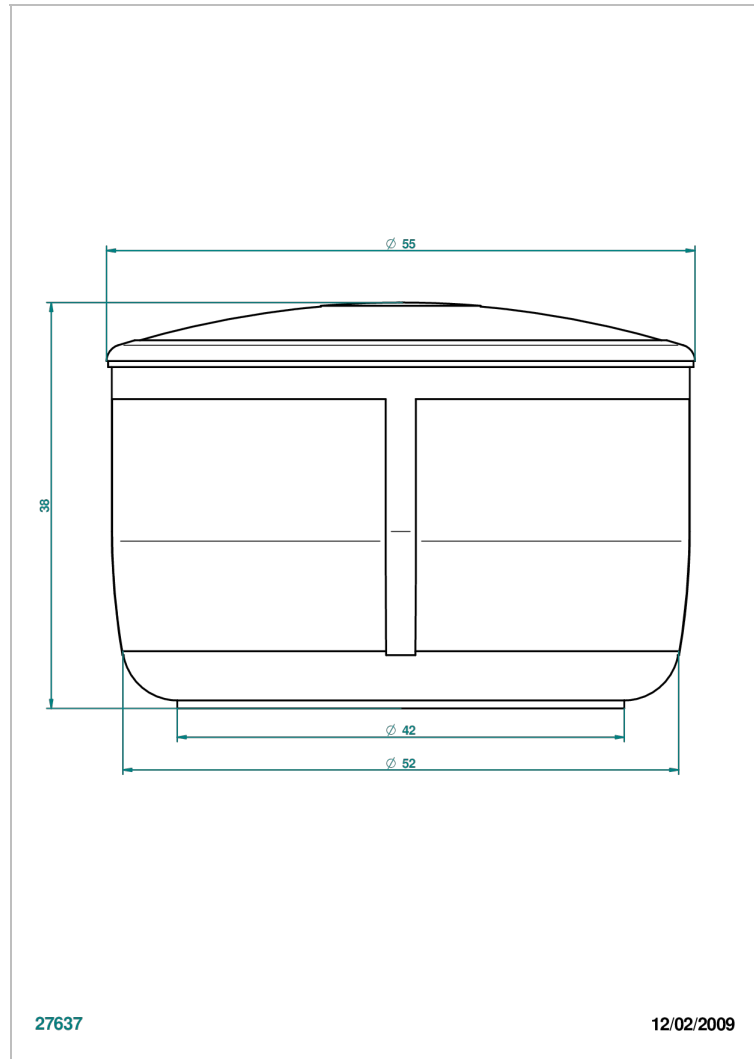

# ITHAQUE DECORACION EN PLATINO

A7B-4616

Caja redonda en porcelana - modelo pequeño Ø 55 mm

THG<sup>®</sup>  
PARIS

## CARACTERÍSTICAS

- Ithaque decoración en platino
- Caja redonda en porcelana - modelo pequeño Ø 55 mm