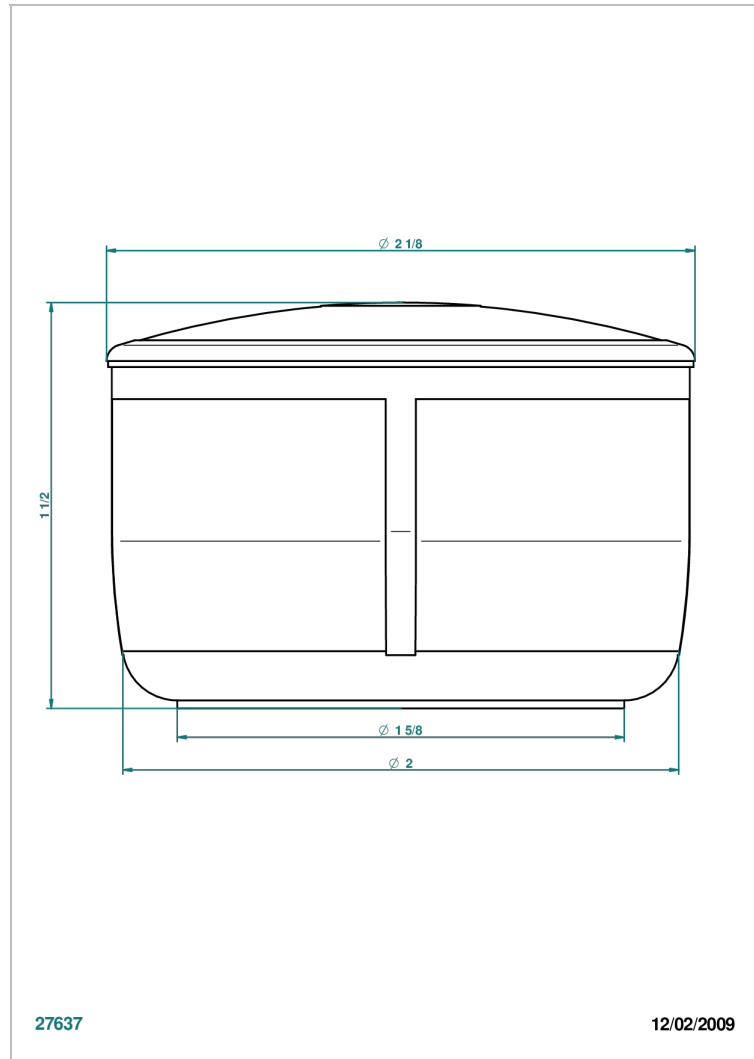

ITHAQUE DECORACION EN PLATINO

A7B-4616

Caja redonda en porcelana - modelo pequeño Ø 55 mm

THG[®]
PARIS

CARACTERÍSTICAS

- Ithaque decoración en platino
- Caja redonda en porcelana - modelo pequeño Ø 55 mm

ACABADOS DISPONIBLES