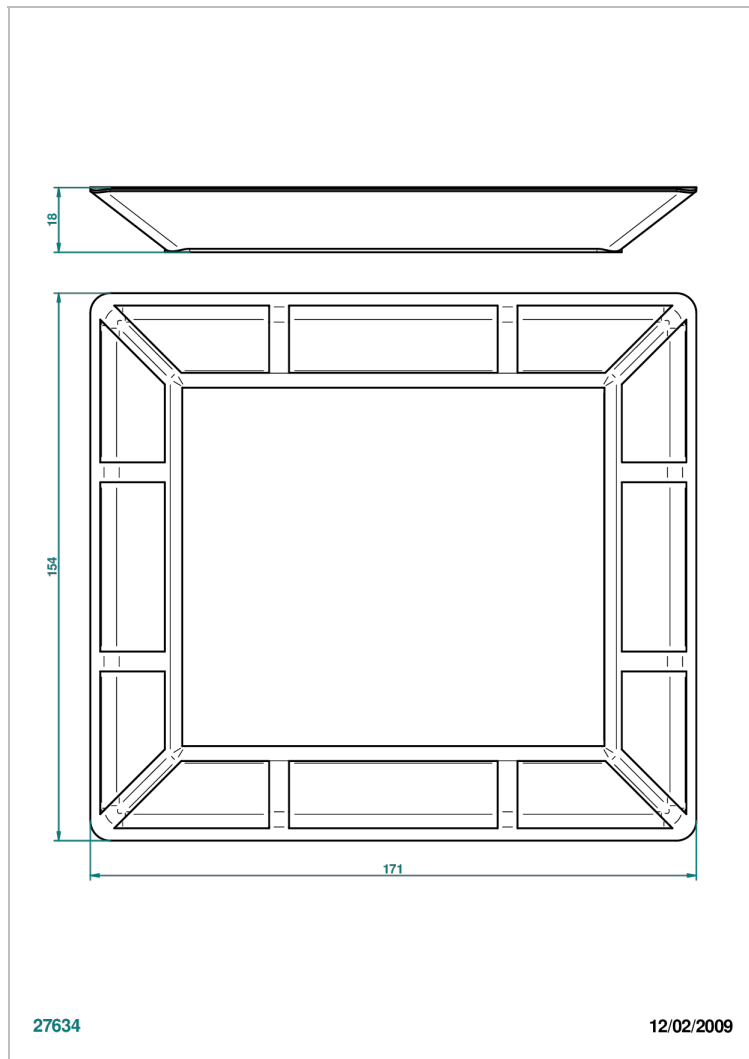

ITHAQUE DECORACION EN PLATINO

A7B-4613

Bandeja en porcelana - modelo medio 171x154 mm

THG[®]
PARIS

CARACTERÍSTICAS

- Ithaque decoración en platino
- Bandeja en porcelana - modelo medio 171x154 mm

ACABADOS DISPONIBLES