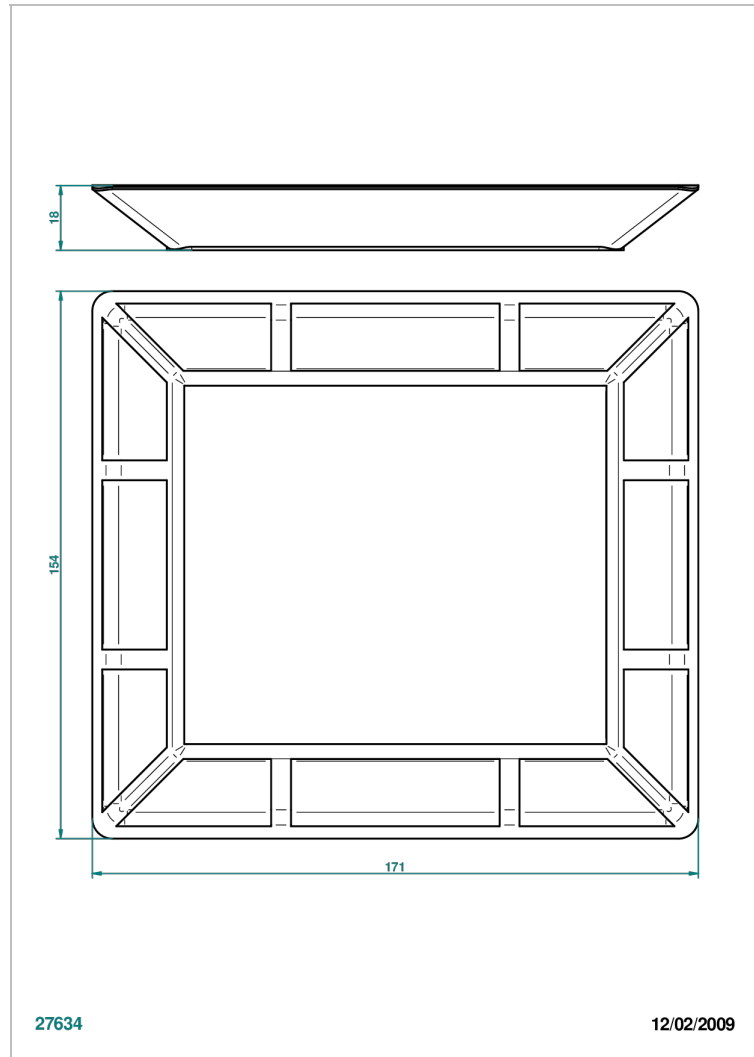

# ITHAQUE PLATINUM DECOR

A7B-4613

Porcelain tray, middle size, 171 x 154 mm

THG<sup>®</sup>  
PARIS

## CHARACTERISTIC

- Ithaque Platinum decor
- Porcelain tray, middle size, 171 x 154 mm