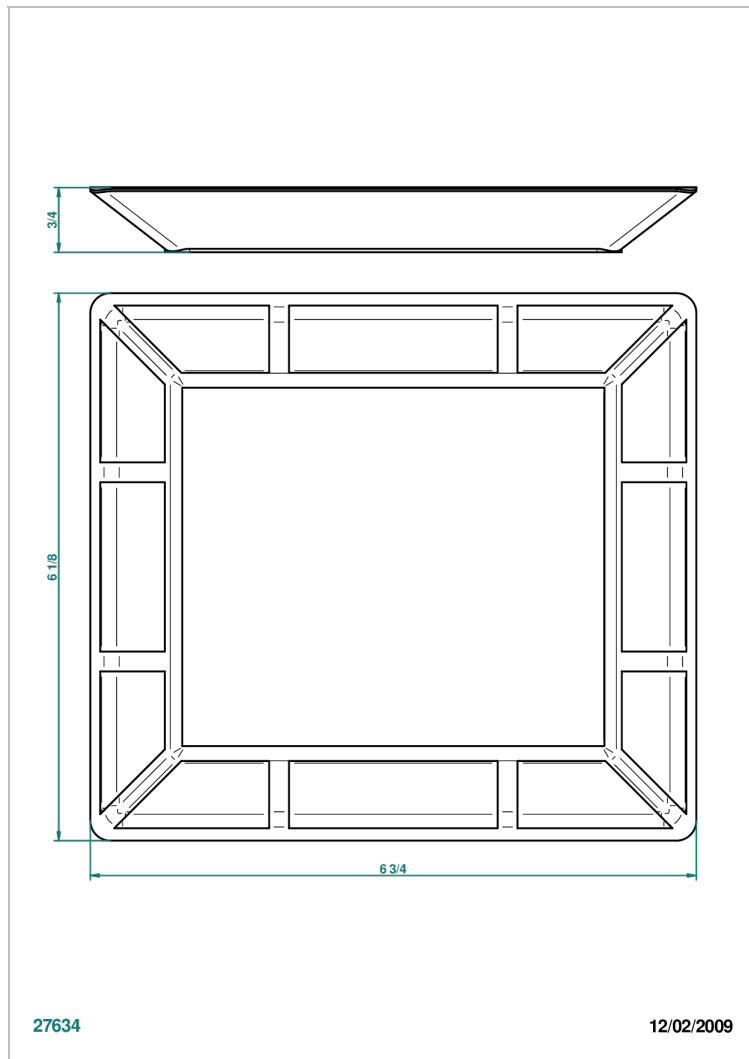

# ITHAQUE DECORACION EN PLATINO

A7B-4613

Bandeja en porcelana - modelo medio 171x154 mm

THG<sup>®</sup>  
PARIS

## CARACTERÍSTICAS

- Ithaque decoración en platino
- Bandeja en porcelana - modelo medio 171x154 mm