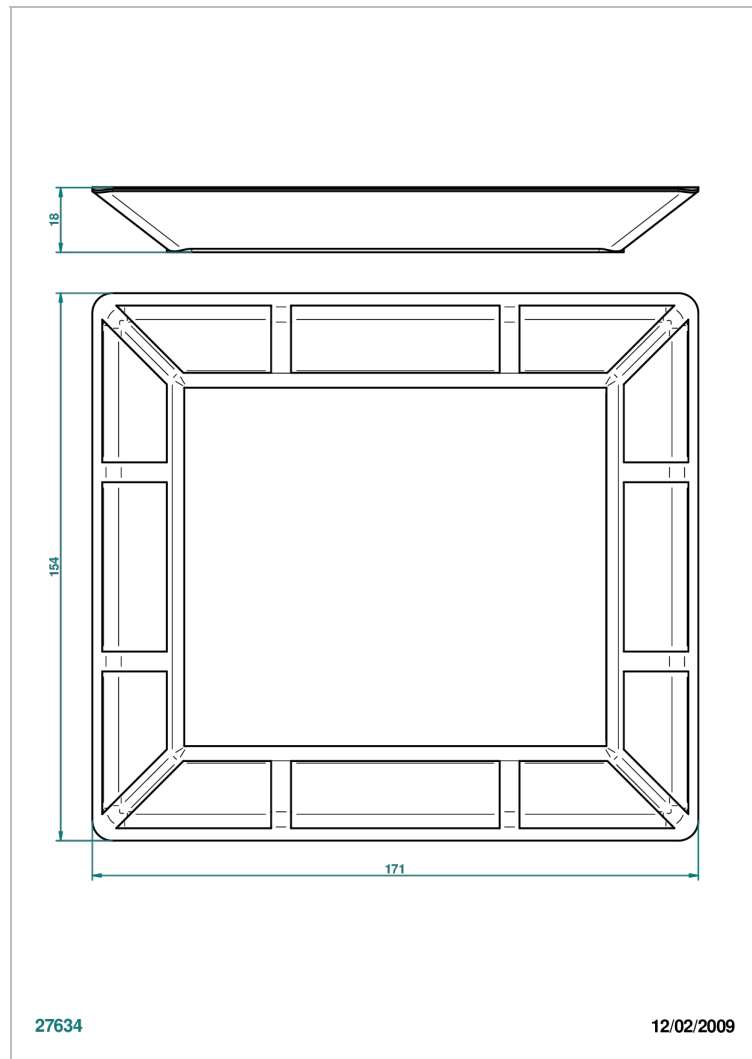

ITHAQUE С ПЛАТИНОВЫМ ДЕКОРОМ

A7B-4613

Фарфоровое блюдо среднего размера

THG[®]
PARIS

27634

12/02/2009

ХАРАКТЕРИСТИКИ

- Ithaque с платиновым декором
- Фарфоровое блюдо среднего размера