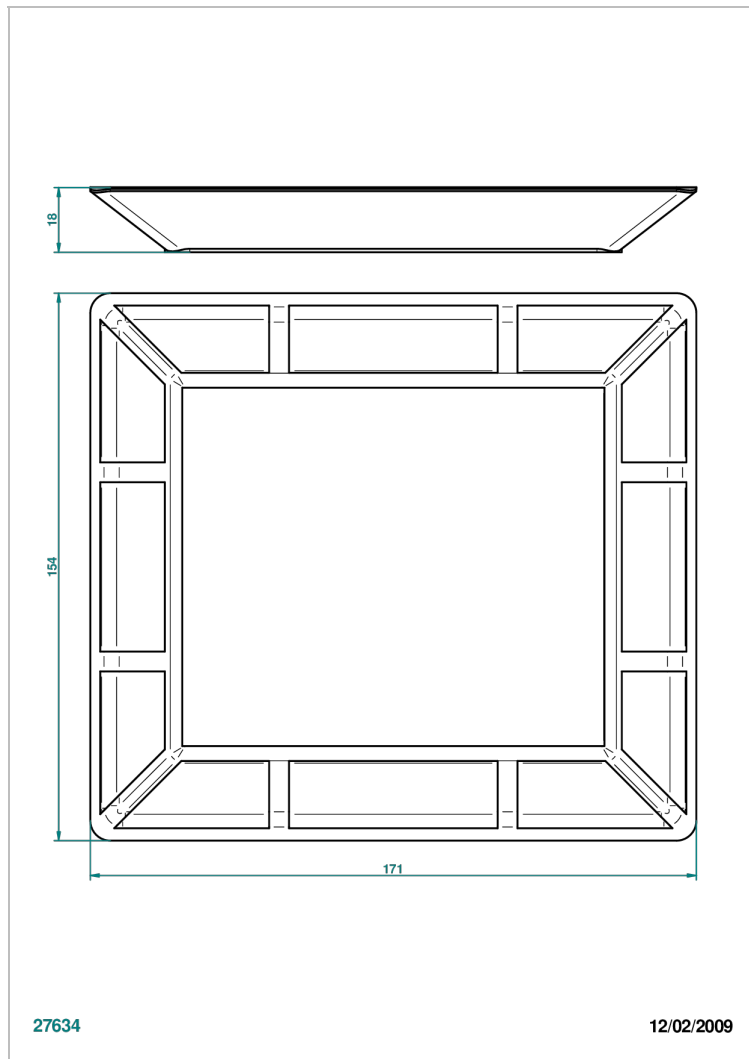

# ITHAQUE DECORACION EN PLATINO

A7B-4613

Bandeja en porcelana - modelo medio 171x154 mm

THG<sup>®</sup>  
PARIS

## CARACTERÍSTICAS

- Ithaque decoración en platino
- Bandeja en porcelana - modelo medio 171x154 mm