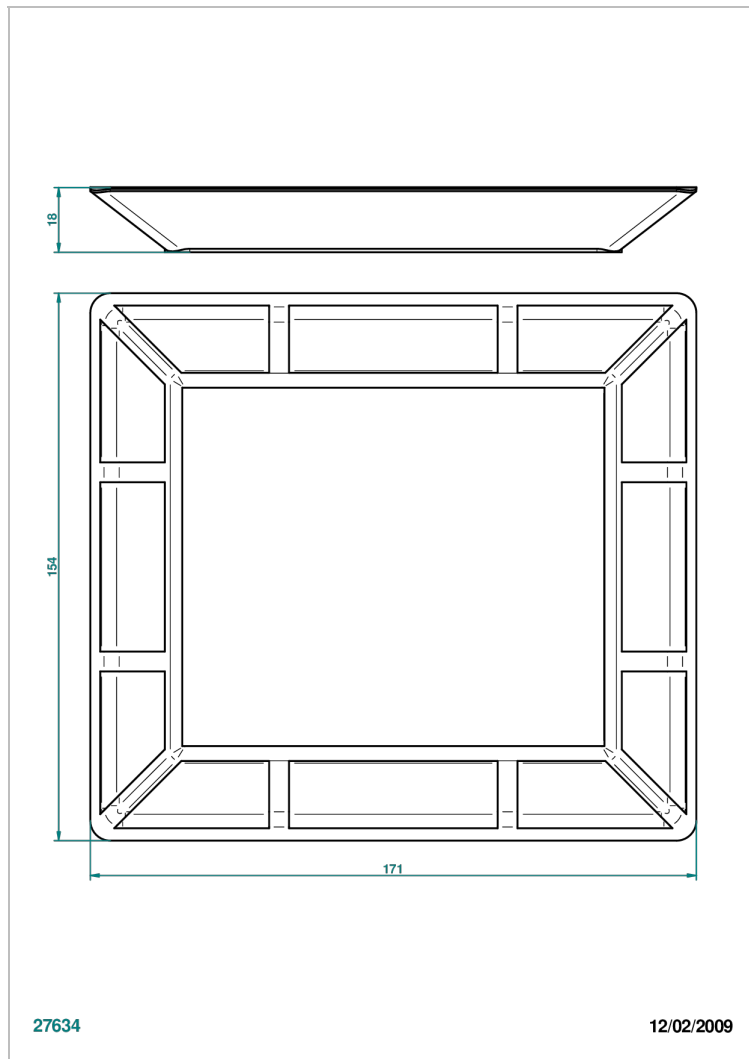

# ITHAQUE PLATINUM DECOR

A7B-4613

中号瓷托盘 171\*154毫米

THG<sup>®</sup>  
PARIS

## 特色

- Ithaque Platinum decor
- 中号瓷托盘 171\*154毫米