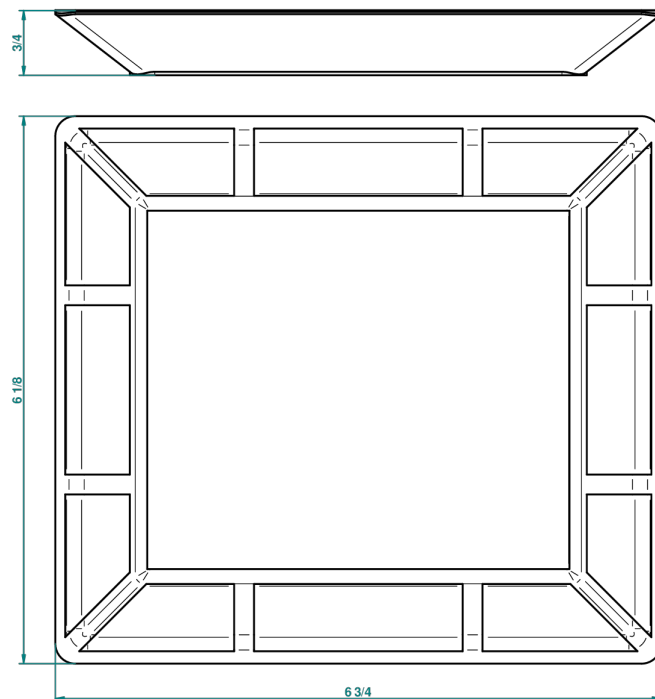

ITHAQUE С ПЛАТИНОВЫМ ДЕКОРОМ

A7B-4613

Фарфоровое блюдо среднего размера

THG[®]
PARIS

27634

12/02/2009

ХАРАКТЕРИСТИКИ

- Ithaque с платиновым декором
- Фарфоровое блюдо среднего размера