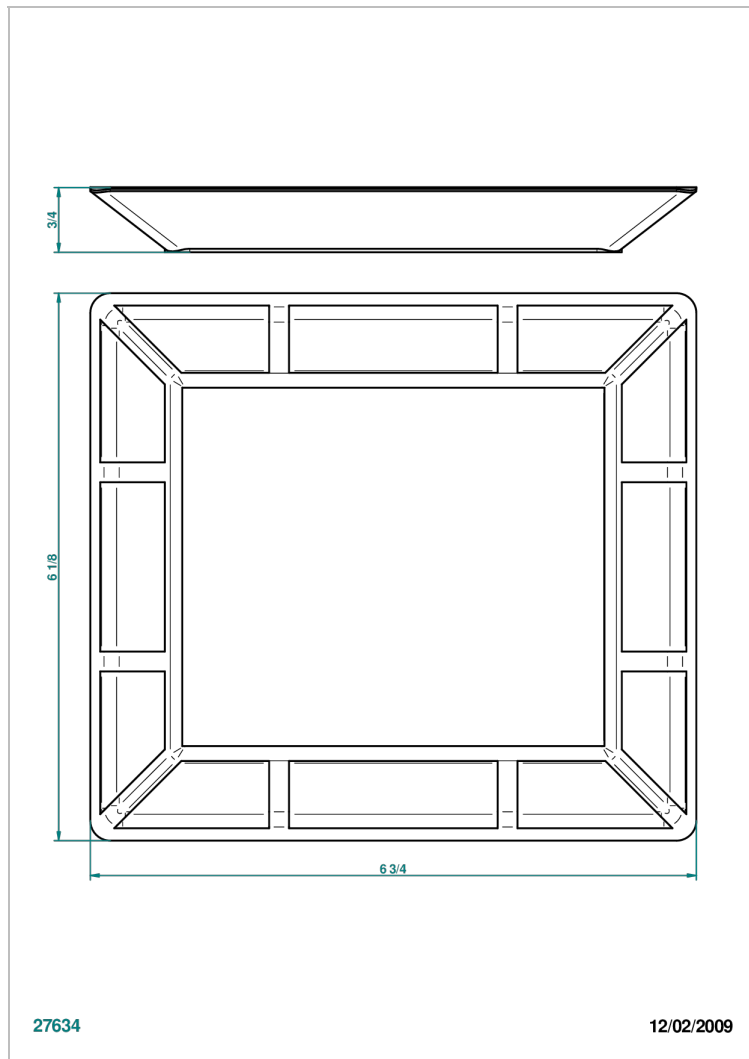

ITHAQUE DECORACION EN PLATINO

A7B-4613

Bandeja en porcelana - modelo medio 171x154 mm

THG[®]
PARIS

27634

12/02/2009

CARACTERÍSTICAS

- Ithaque decoración en platino
- Bandeja en porcelana - modelo medio 171x154 mm