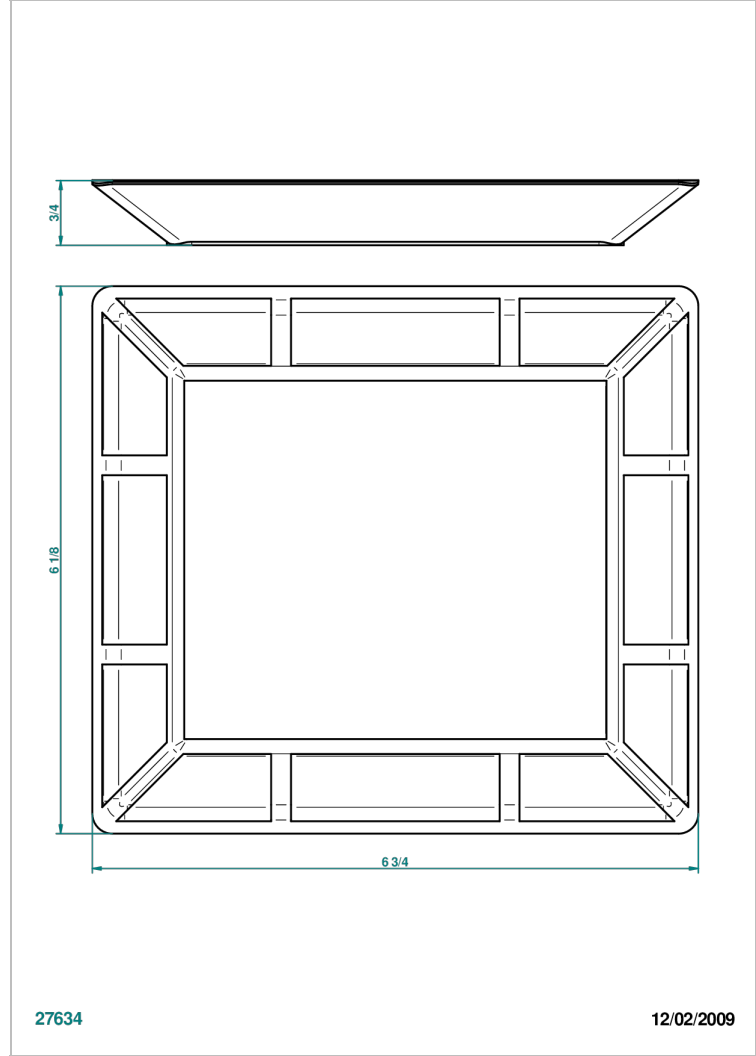

ITHAQUE PLATINUM DECOR

A7B-4613

中号瓷托盘 171*154毫米

THG[®]
PARIS

特色

- Ithaque Platinum decor
- 中号瓷托盘 171*154毫米

可选饰面

Black ceram - D30
Blush PVD - H62
Graphite PVD - H64
Matt Umber PVD - H67
Matt blush PVD - H60
Matt graphite PVD - H65