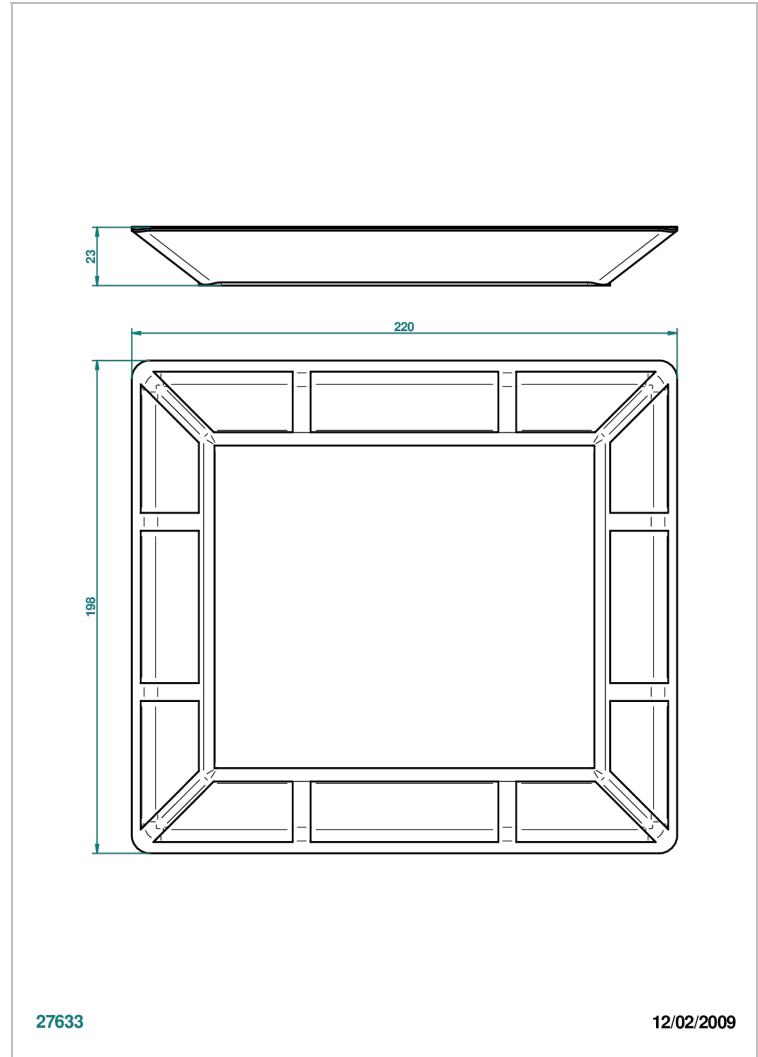

# ITHAQUE DECOR PLATINE

A7B-4614

Plateau grand modèle en porcelaine 220x198 mm

THG<sup>®</sup>  
PARIS

## CARACTÉRISTIQUES

- Ithaque décor Platine
- Plateau grand modèle en porcelaine 220x198 mm