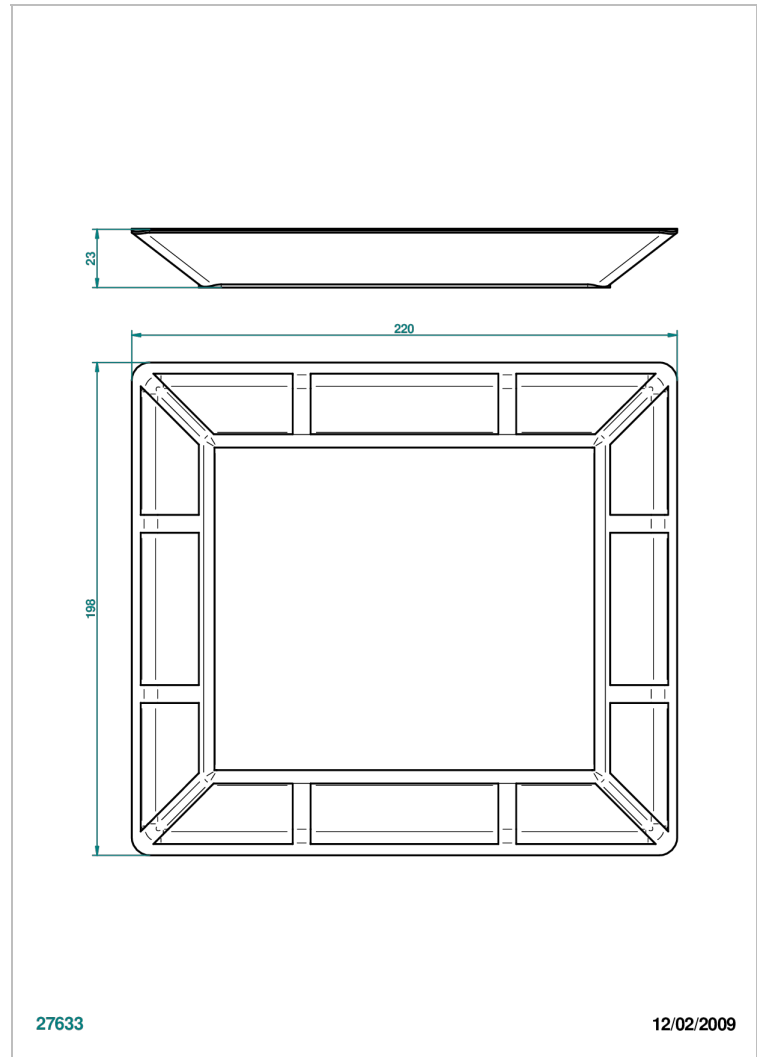

ITHAQUE DECORACION EN PLATINO

A7B-4614

Bandeja en porcelana - modelo grande 220x198 mm

THG[®]
PARIS

CARACTERÍSTICAS

- Ithaque decoración en platino
- Bandeja en porcelana - modelo grande 220x198 mm

ACABADOS DISPONIBLES