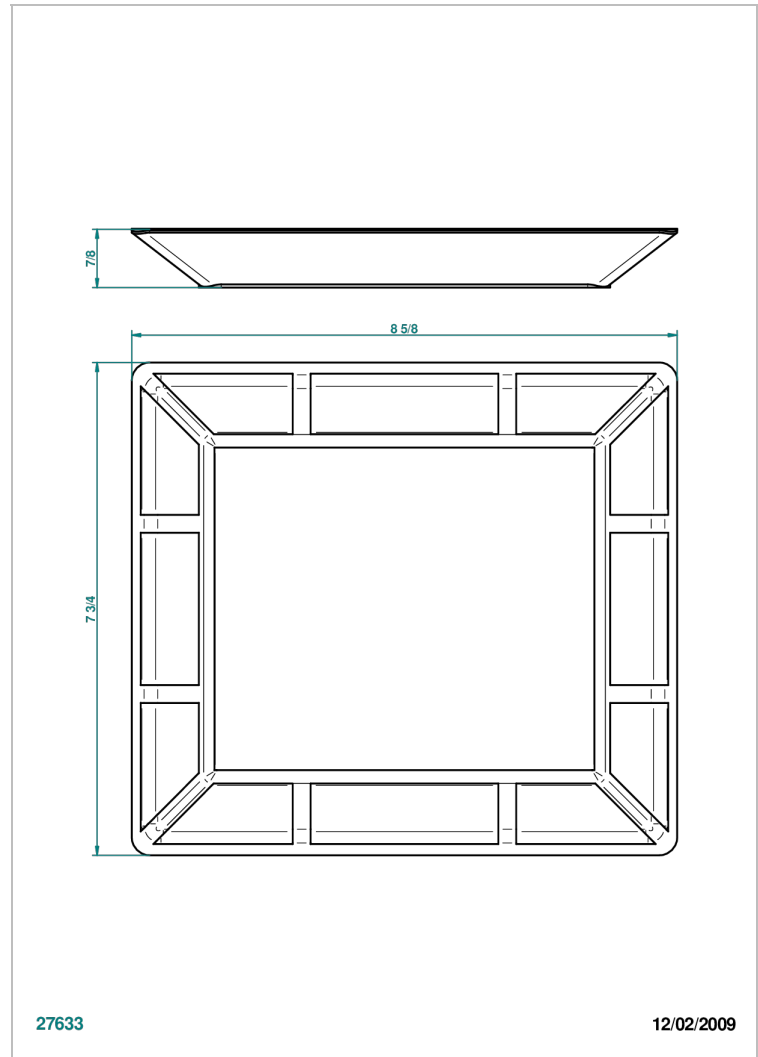

ITHAQUE DECOR PLATINE

A7B-4614

Plateau grand modèle en porcelaine 220x198 mm

THG[®]
PARIS

27633

12/02/2009

CARACTÉRISTIQUES

- Ithaque décor Platine
- Plateau grand modèle en porcelaine 220x198 mm