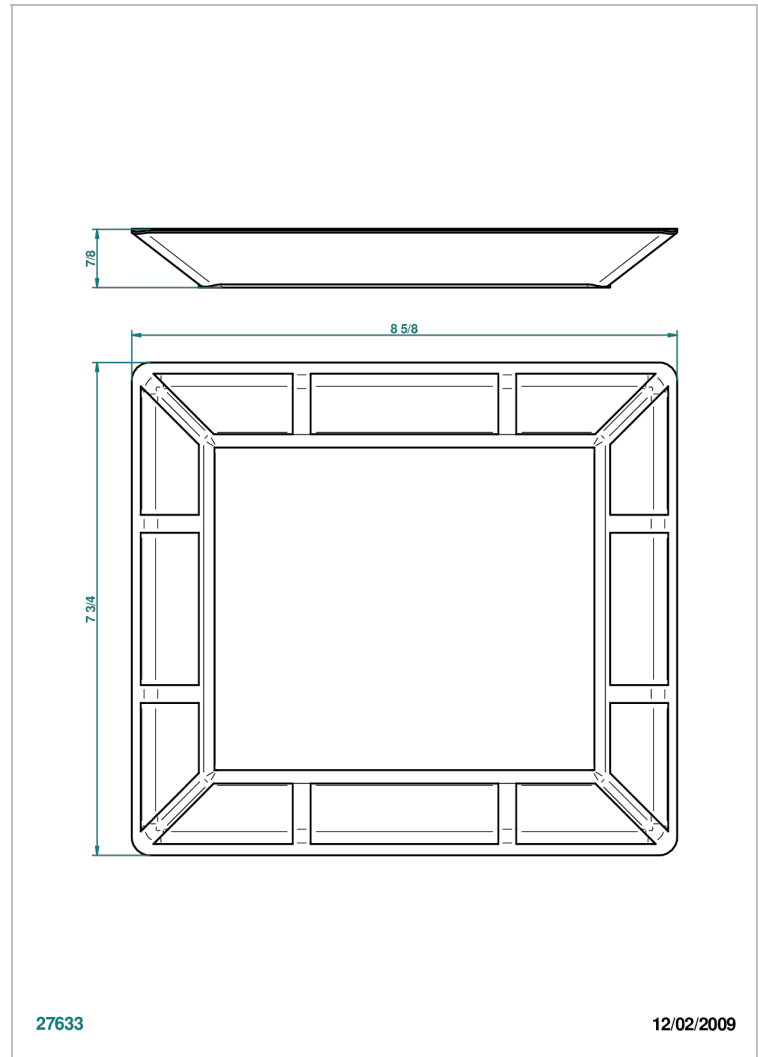

ITHAQUE DECORACION EN PLATINO

A7B-4614

Bandeja en porcelana - modelo grande 220x198 mm

THG[®]
PARIS

CARACTERÍSTICAS

- Ithaque decoración en platino
- Bandeja en porcelana - modelo grande 220x198 mm

ACABADOS DISPONIBLES