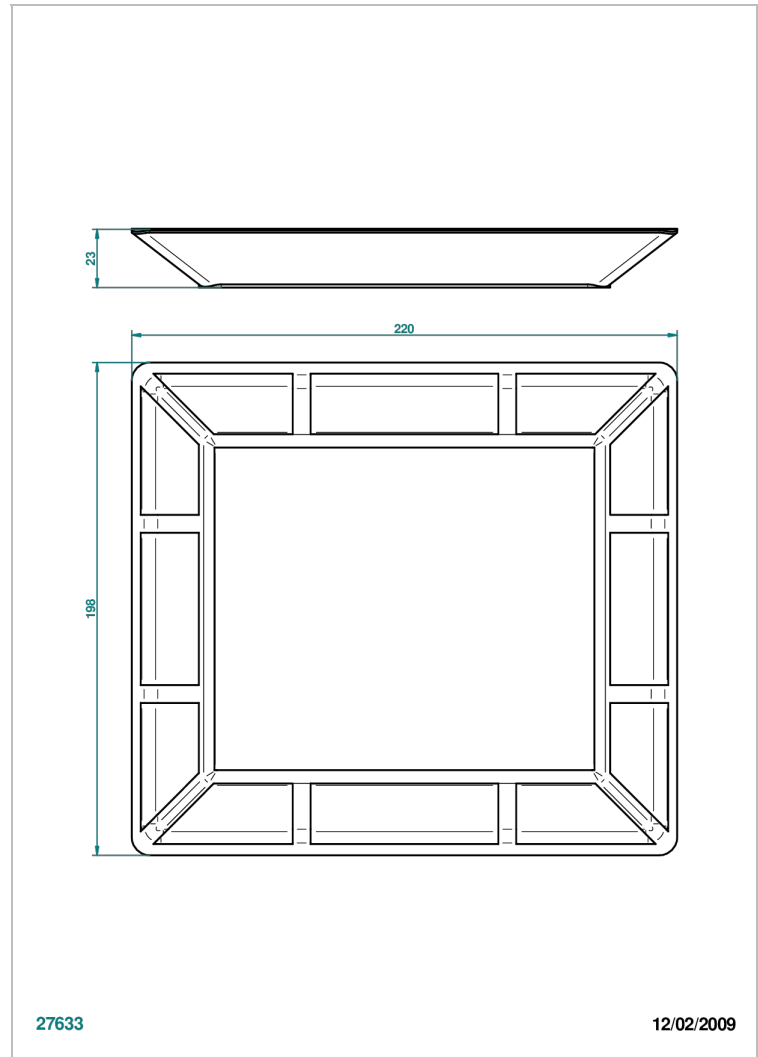

# ITHAQUE DECOR PLATINE

A7B-4614

Plateau grand modèle en porcelaine 220x198 mm

THG<sup>®</sup>  
PARIS

## CARACTÉRISTIQUES

- Ithaque décor Platine
- Plateau grand modèle en porcelaine 220x198 mm