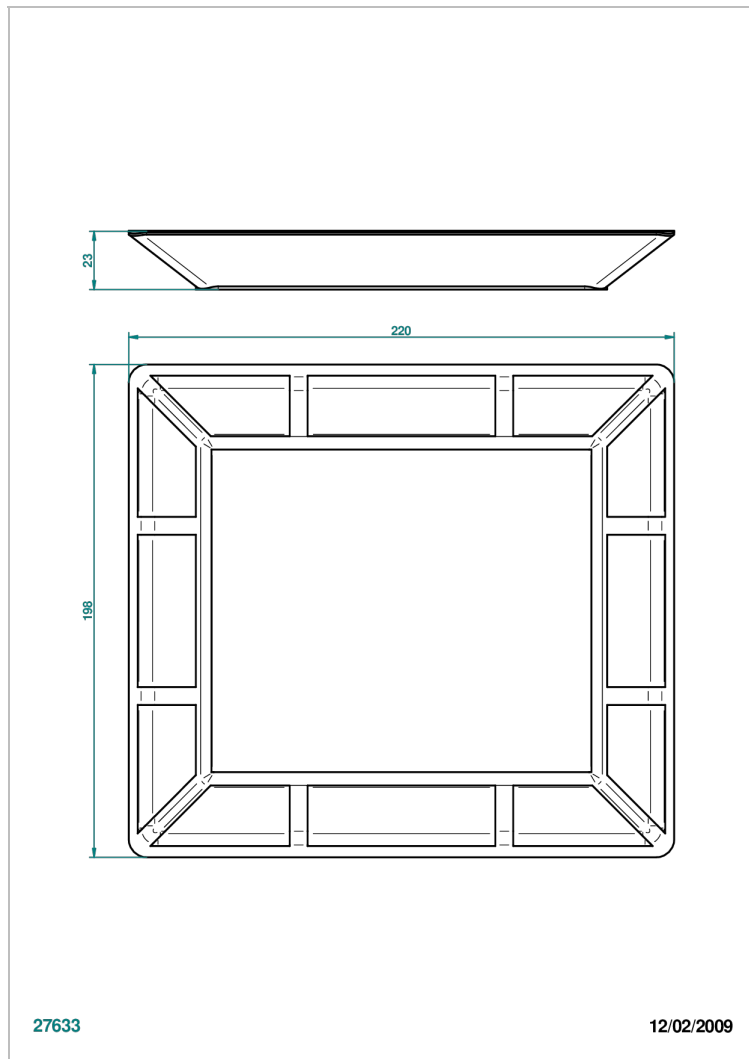

ITHAQUE DECORACION EN PLATINO

A7B-4614

Bandeja en porcelana - modelo grande 220x198 mm

THG[®]
PARIS

CARACTERÍSTICAS

- Ithaque decoración en platino
- Bandeja en porcelana - modelo grande 220x198 mm

ACABADOS DISPONIBLES