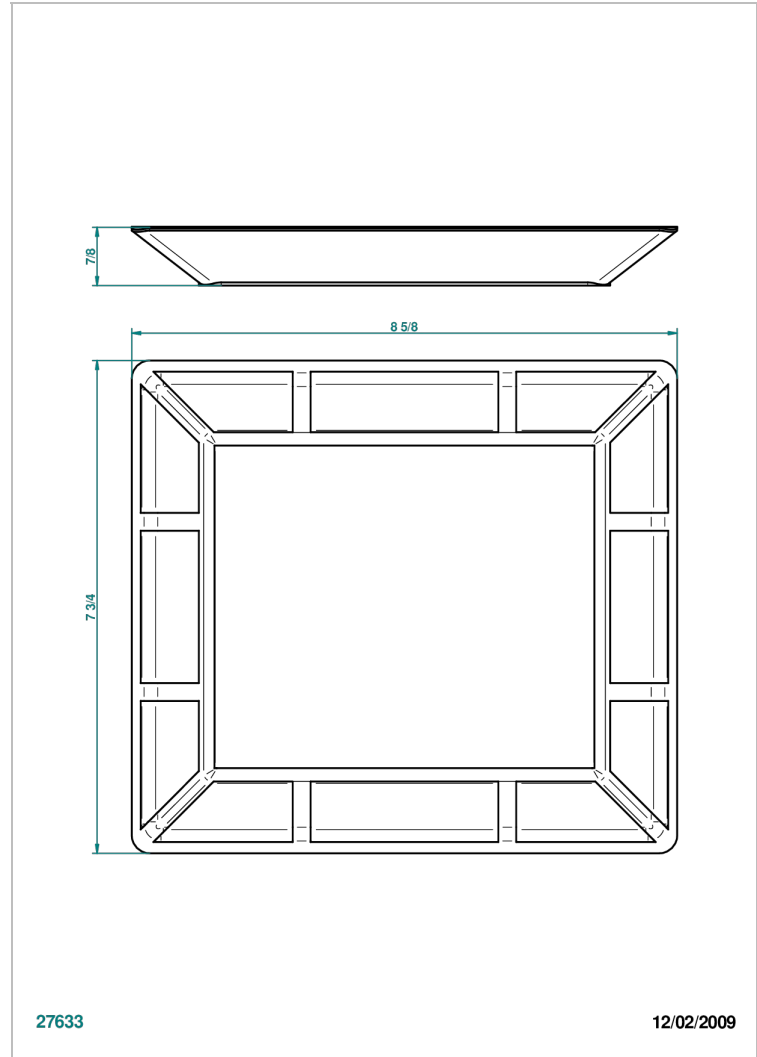

# ITHAQUE DECOR PLATINE

A7B-4614

Plateau grand modèle en porcelaine 220x198 mm

THG<sup>®</sup>  
PARIS

27633

12/02/2009

## CARACTÉRISTIQUES

- Ithaque décor Platine
- Plateau grand modèle en porcelaine 220x198 mm