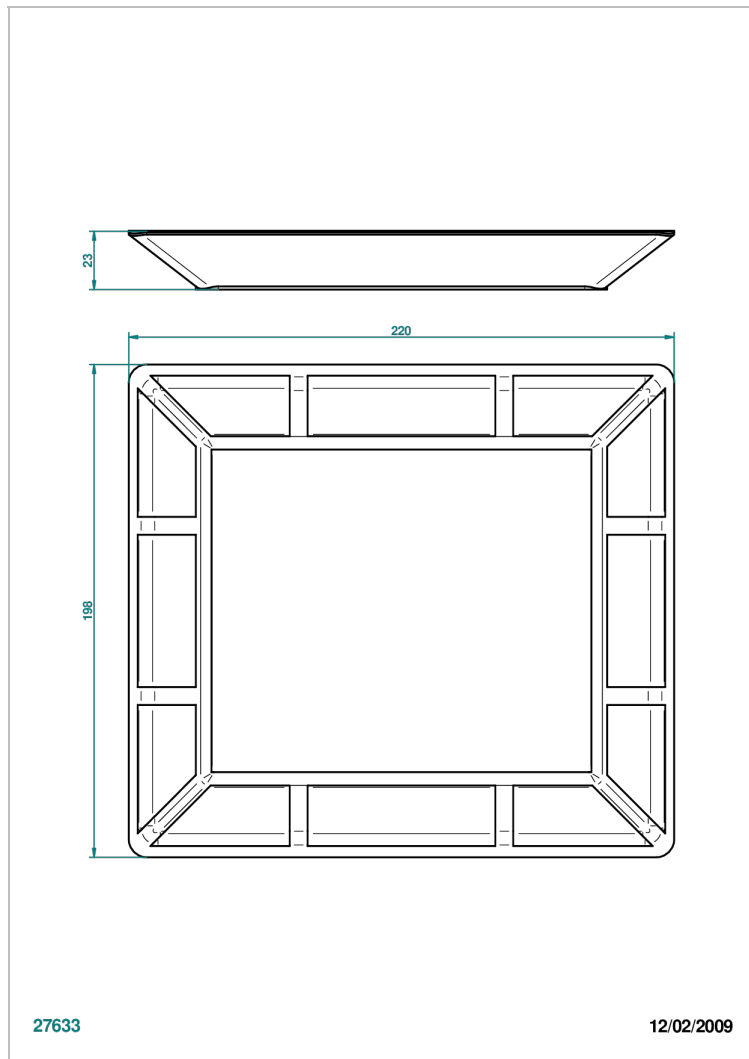

ITHAQUE DECOR PLATINE

A7B-4614

Plateau grand modèle en porcelaine 220x198 mm

THG[®]
PARIS

CARACTÉRISTIQUES

- Ithaque décor Platine
- Plateau grand modèle en porcelaine 220x198 mm

FINITIONS DISPONIBLES

Bronze clair - D01
Chromé - A02
Chromé / doré - G02
Chromé mat - C02
Doré brillant - F01
Doré mat - F07