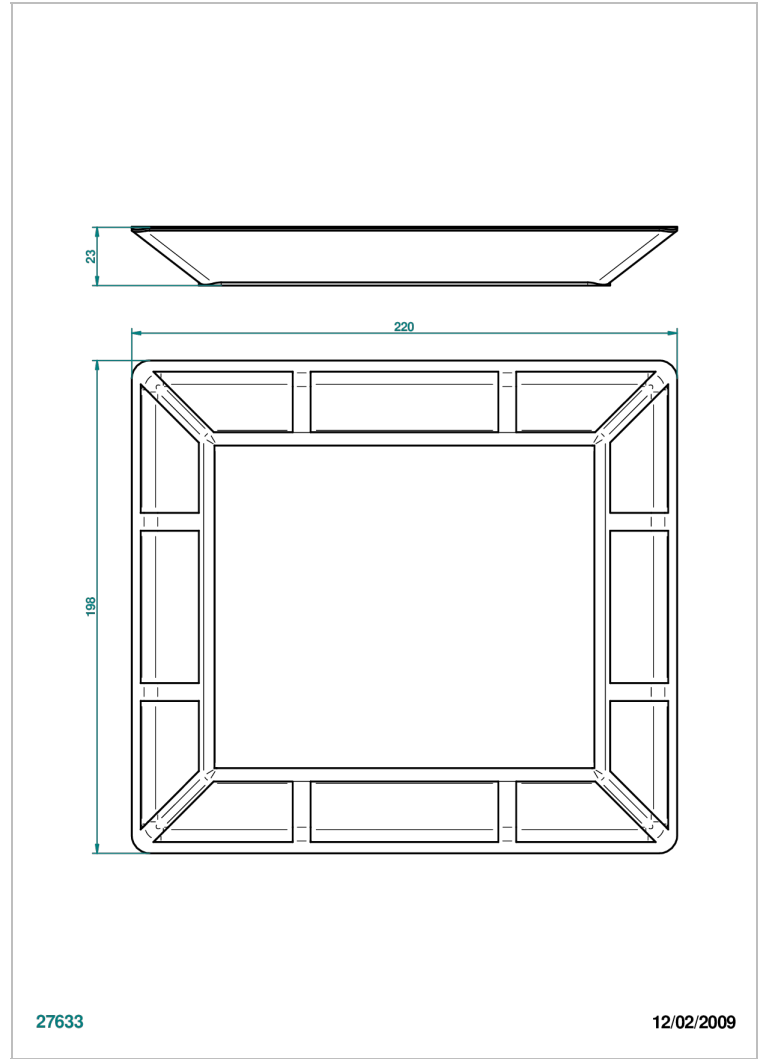

ITHAQUE DECORACION EN PLATINO

A7B-4614

Bandeja en porcelana - modelo grande 220x198 mm

THG[®]
PARIS

CARACTERÍSTICAS

- Ithaque decoración en platino
- Bandeja en porcelana - modelo grande 220x198 mm

ACABADOS DISPONIBLES