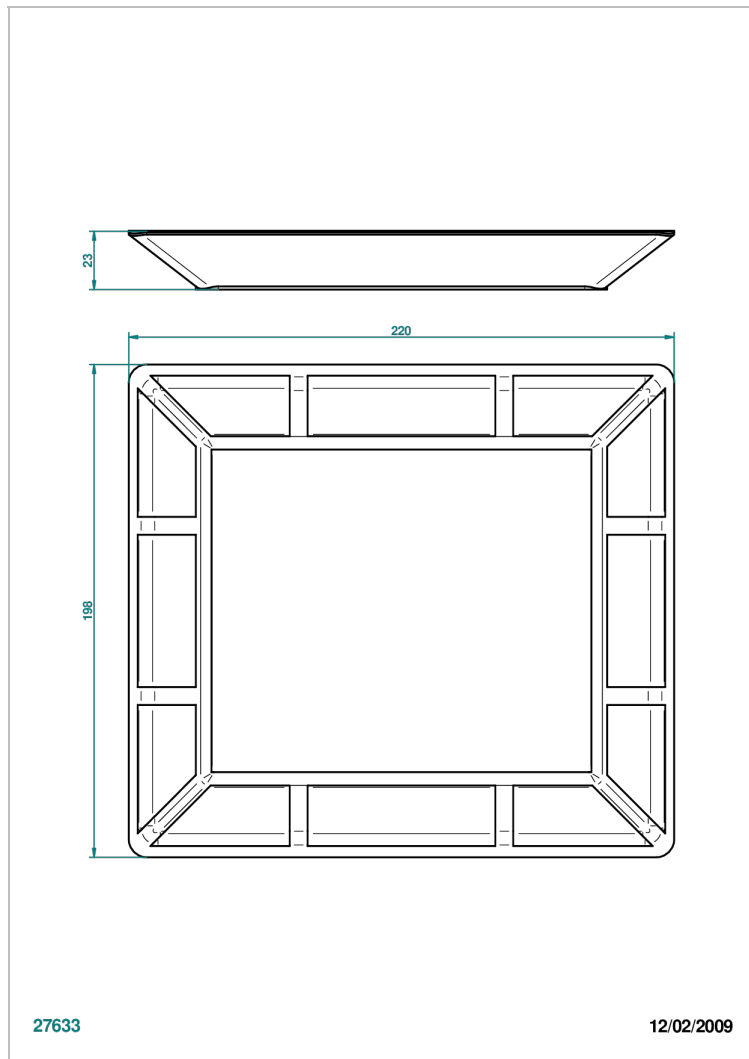

# ITHAQUE PLATINUM DECOR

A7B-4614

大号瓷托盘 220\*198毫米

THG<sup>®</sup>  
PARIS

## 特色

- Ithaque Platinum decor
- 大号瓷托盘 220\*198毫米