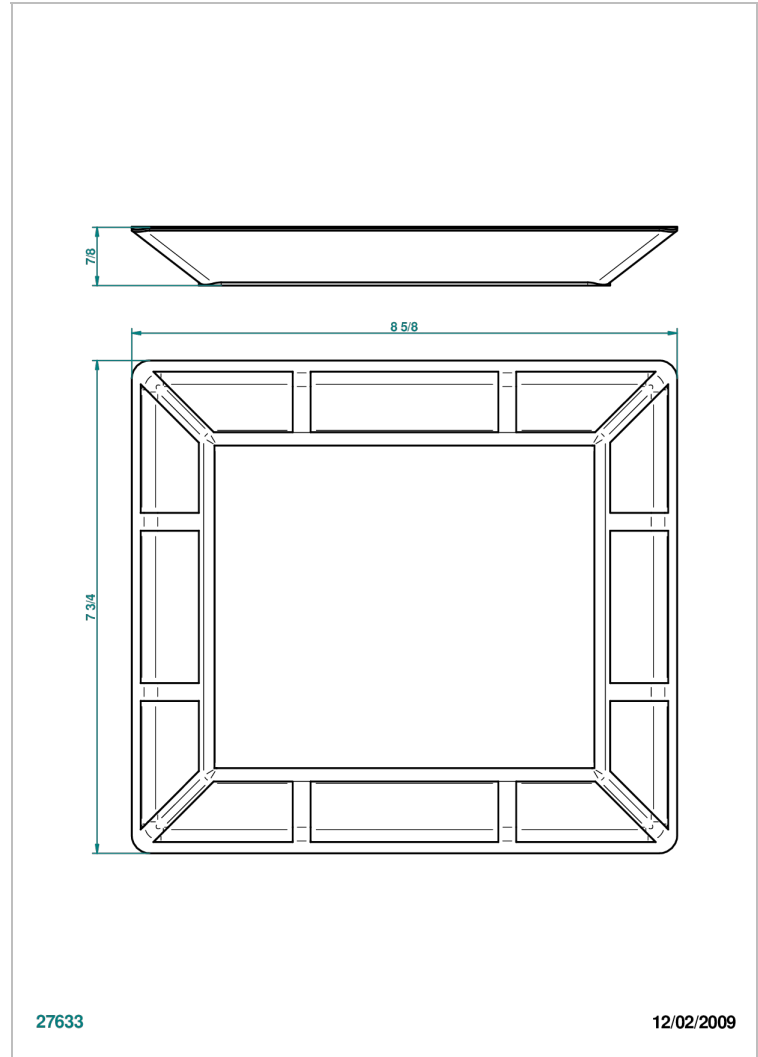

# ITHAQUE DECOR PLATINE

A7B-4614

Plateau grand modèle en porcelaine 220x198 mm

THG<sup>®</sup>  
PARIS

## CARACTÉRISTIQUES

- Ithaque décor Platine
- Plateau grand modèle en porcelaine 220x198 mm