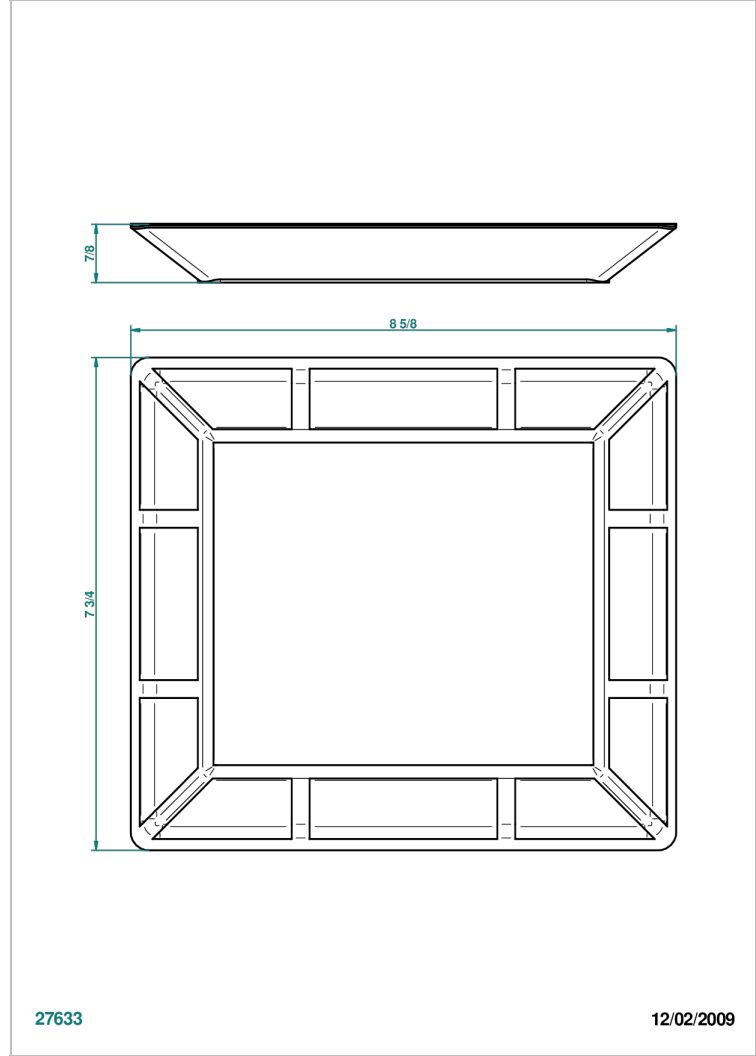

# ITHAQUE PLATINUM DECOR

A7B-4614

大号瓷托盘 220\*198毫米

THG<sup>®</sup>  
PARIS

27633

12/02/2009

## 特色

- Ithaque Platinum decor
- 大号瓷托盘 220\*198毫米