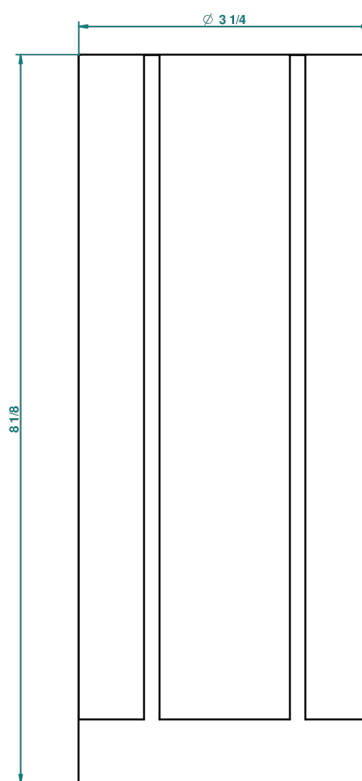

ITHAQUE PLATINUM DECOR

A7B-4609

Porcelain vase

THG[®]
PARIS

27628

12/02/2009

CHARACTERISTIC

- Ithaque Platinum decor
- Porcelain vase