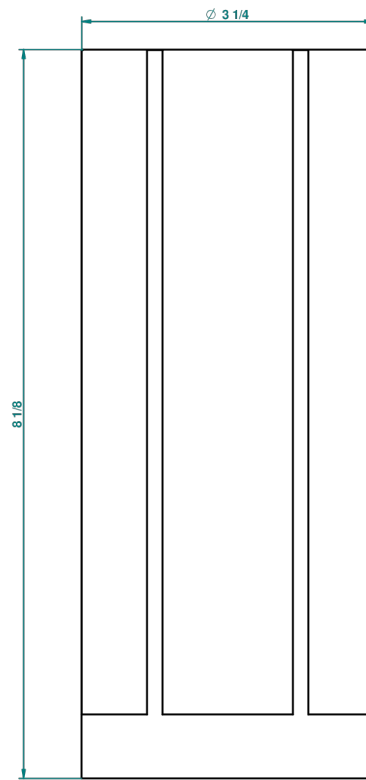

# ITHAQUE, DEKOR PLATIN

A7B-4609

Zylindrische Vase aus Porzellan

THG<sup>®</sup>  
PARIS

27628

12/02/2009

## EIGENSCHAFTEN

- Ithaque, Dekor Platin
- Zylindrische Vase aus Porzellan