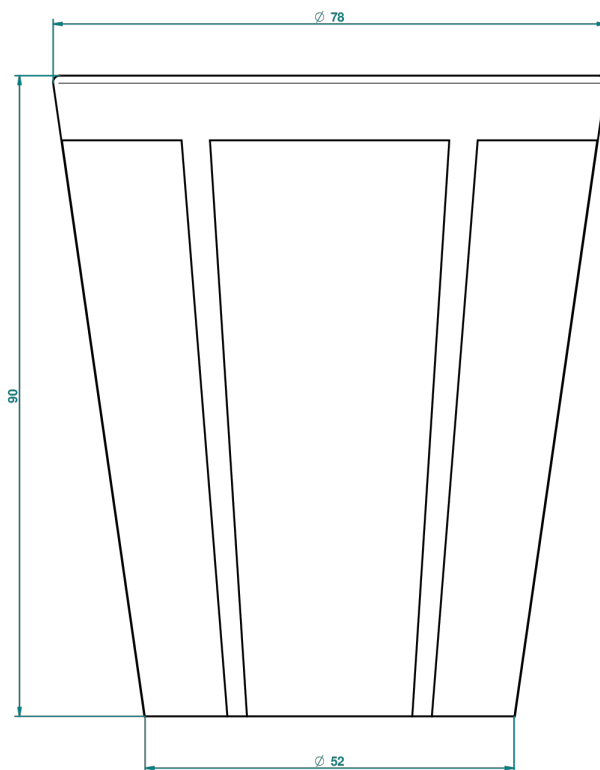

ITHAQUE DECORACION EN PLATINO

A7B-4608

Vaso en porcelana

THG[®]
PARIS

27627

12/02/2009

CARACTERÍSTICAS

- Ithaque decoración en platino
- Vaso en porcelana