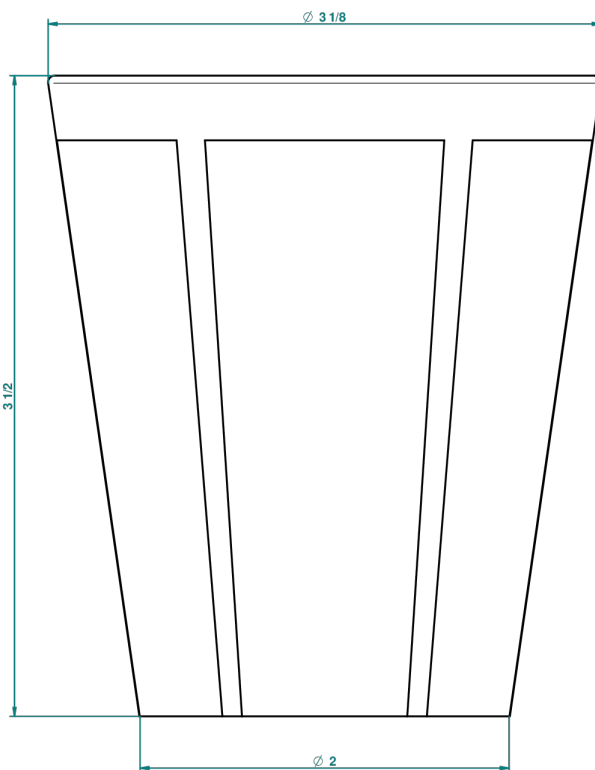

ITHAQUE DECORACION EN PLATINO

A7B-4608

Vaso en porcelana

THG[®]
PARIS

27627

12/02/2009

CARACTERÍSTICAS

- Ithaque decoración en platino
- Vaso en porcelana