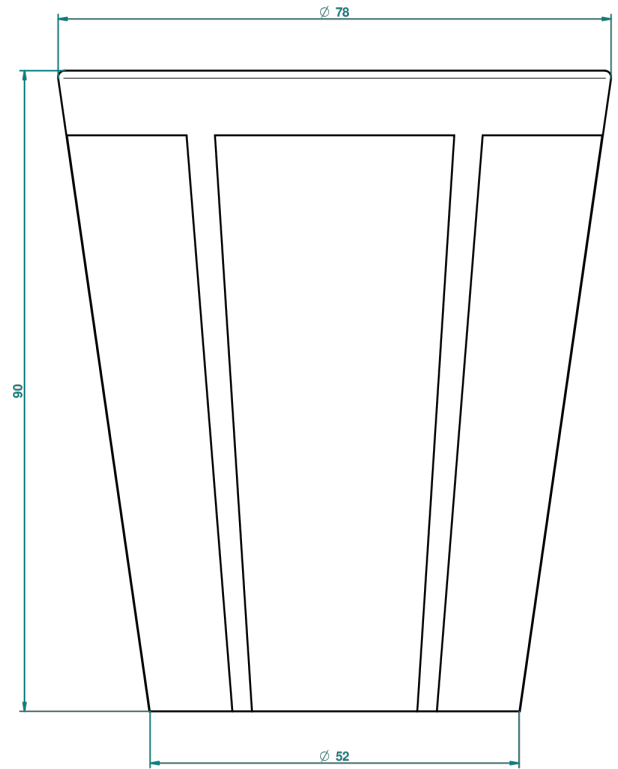

ITHAQUE, DEKOR PLATIN

A7B-4608

Zahnbecher aus Porzellan

THG[®]
PARIS

27627

12/02/2009

EIGENSCHAFTEN

- Ithaque, Dekor Platin
- Zahnbecher aus Porzellan