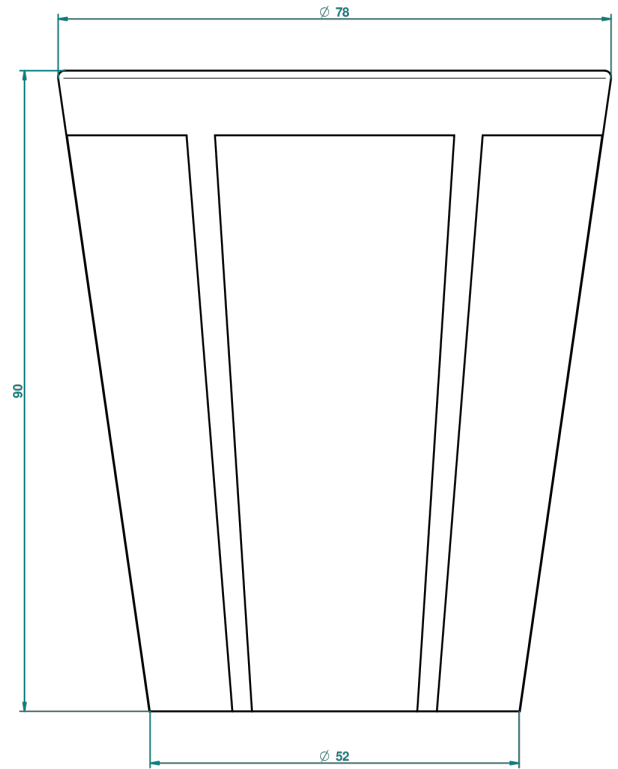

# ITHAQUE, DEKOR PLATIN

A7B-4608

Zahnbecher aus Porzellan

THG<sup>®</sup>  
PARIS

27627

12/02/2009