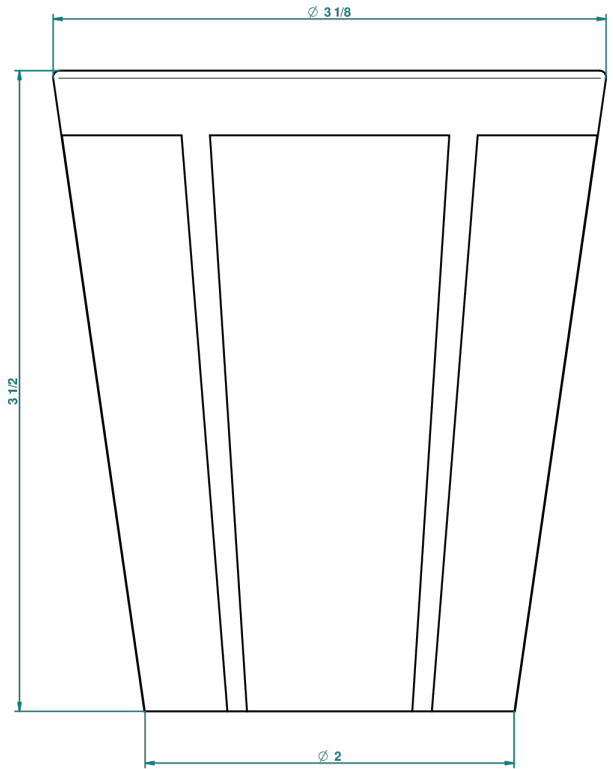

# ITHAQUE, DEKOR PLATIN

A7B-4608

Zahnbecher aus Porzellan

THG<sup>®</sup>  
PARIS

27627

12/02/2009