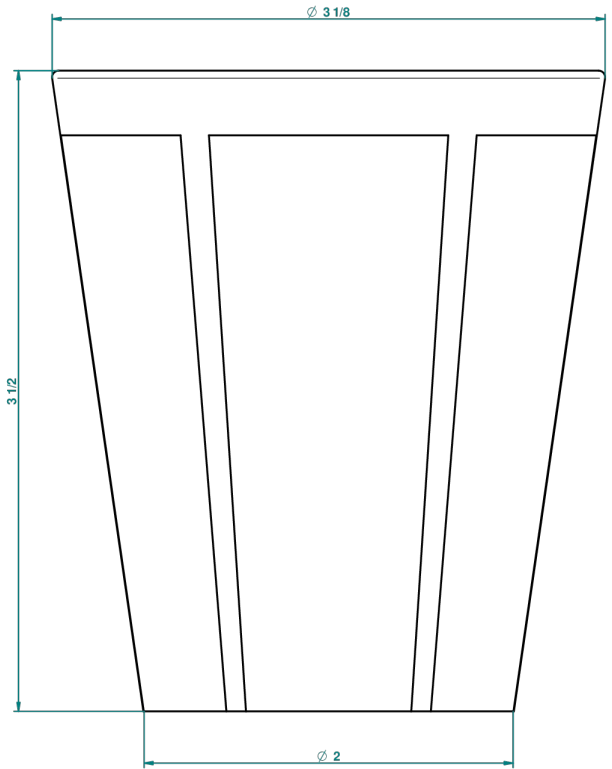

ITHAQUE PLATINUM DECOR

A7B-4608

瓷漱口杯

THG[®]
PARIS

27627

12/02/2009

特色

- Ithaque Platinum decor
- 瓷漱口杯