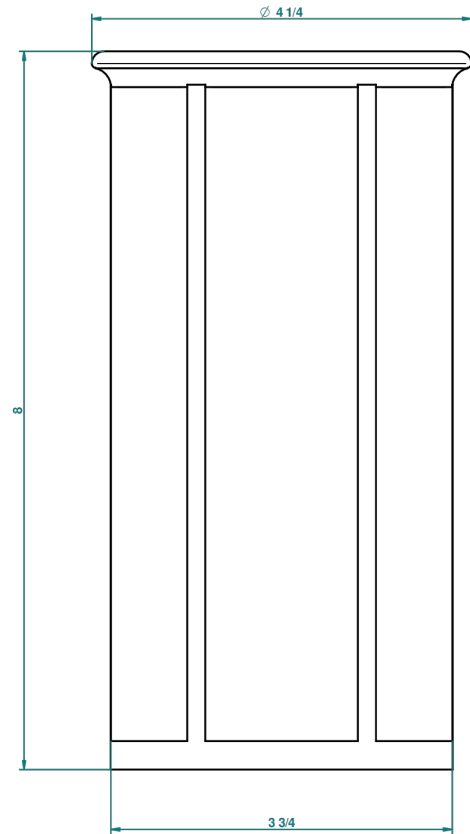

# ITHAQUE PLATINUM DECOR

A7B-4625

Porcelain brush holder

THG<sup>®</sup>  
PARIS

27625

12/02/2009