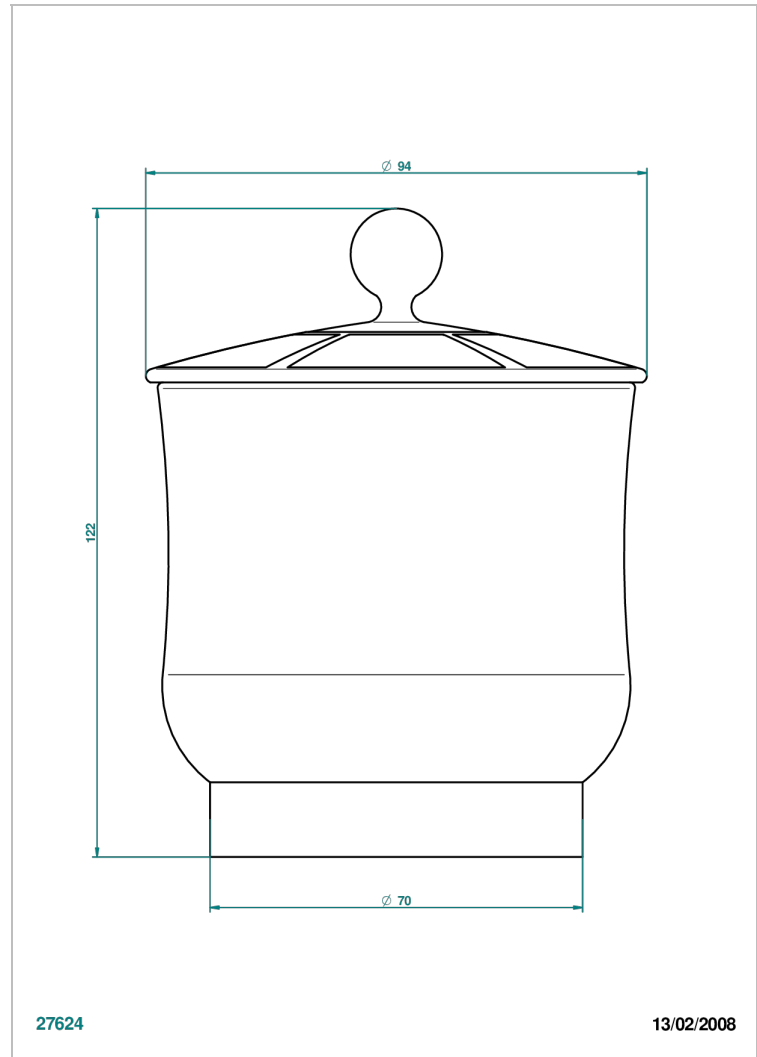

Boite en laque de chine avec couvercle en porcelaine - petit modèle

CARACTÉRISTIQUES

- Ithaque décor Or
- Boite en laque de chine avec couvercle en porcelaine - petit modèle

FINITIONS DISPONIBLES

Bronze clair - D01
Chromé - A02
Chromé / doré - G02
Chromé mat - C02
Doré brillant - F01
Doré mat - F07