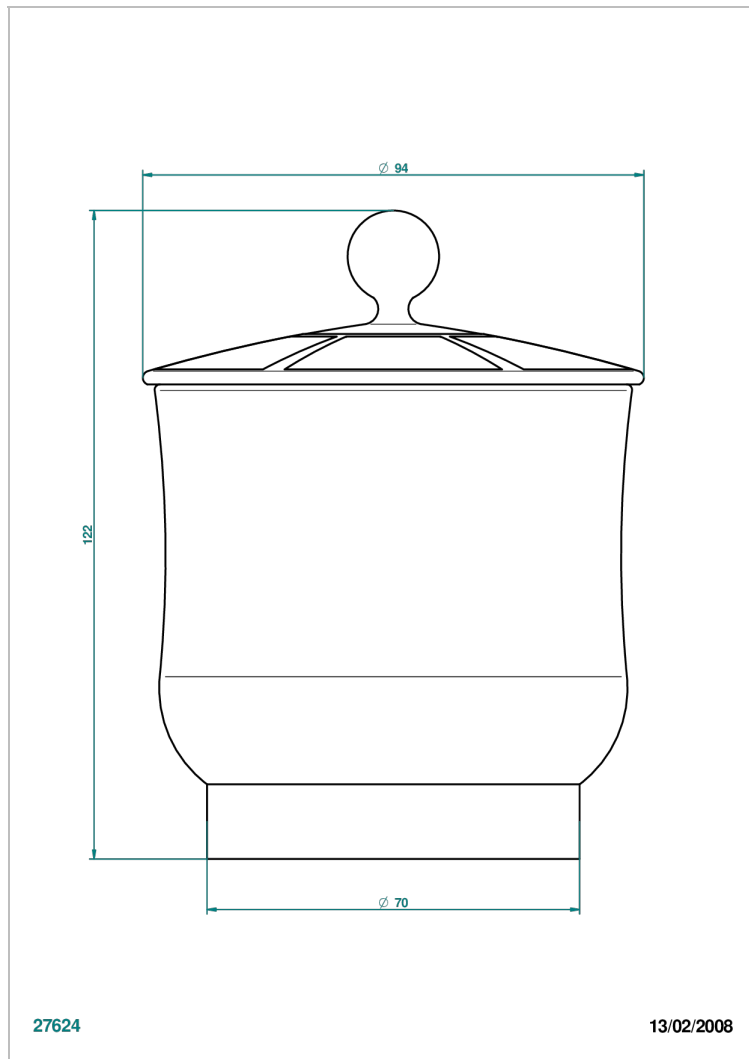

ITHAQUE DECORACION EN ORO

A7A-4619

THG[®]
PARIS

Caja en laca de china con tapon en porcelana - modelo pequeño

CARACTERÍSTICAS

- Ithaque decoración en oro
- Caja en laca de china con tapon en porcelana - modelo pequeño