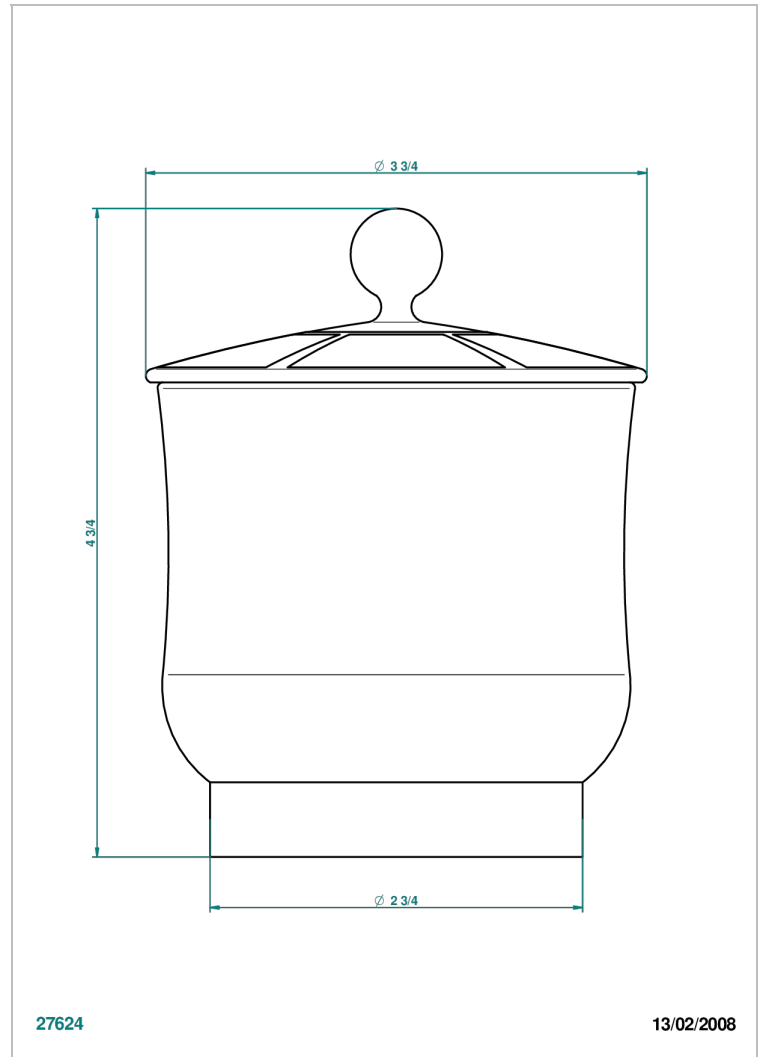

Boite en laque de chine avec couvercle en porcelaine - petit modèle

## CARACTÉRISTIQUES

- Ithaque décor Or
- Boite en laque de chine avec couvercle en porcelaine - petit modèle