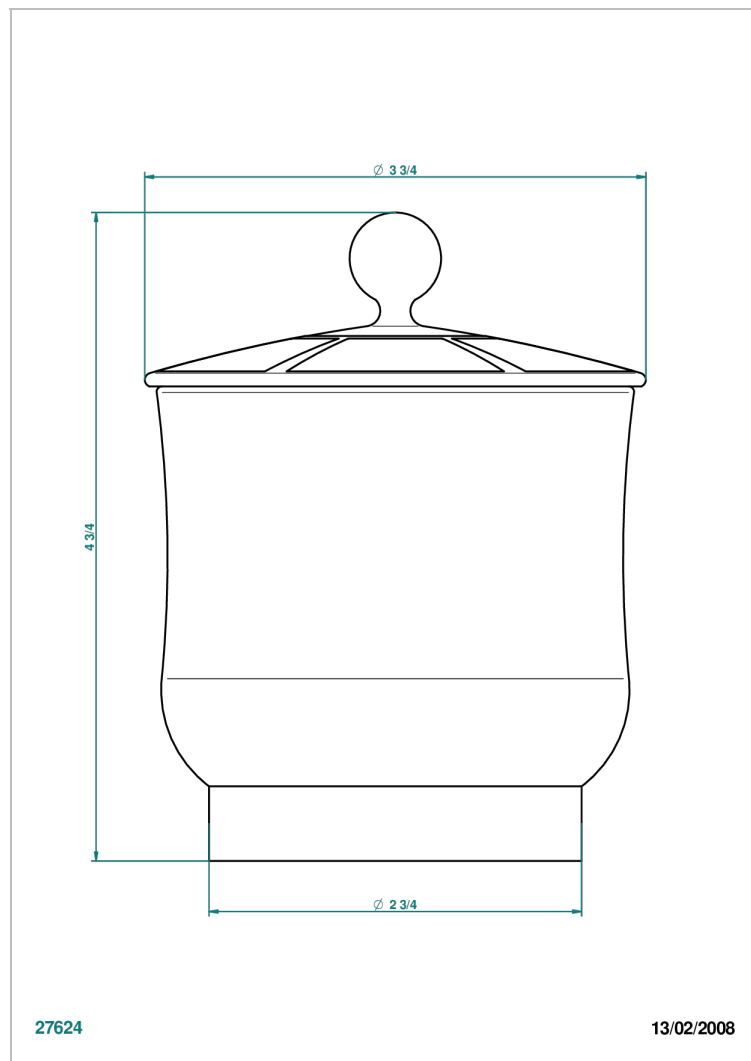

ITHAQUE DECORACION EN ORO

A7A-4619

THG[®]
PARIS

Caja en laca de china con tapon en porcelana - modelo pequeño

CARACTERÍSTICAS

- Ithaque decoración en oro
- Caja en laca de china con tapon en porcelana - modelo pequeño