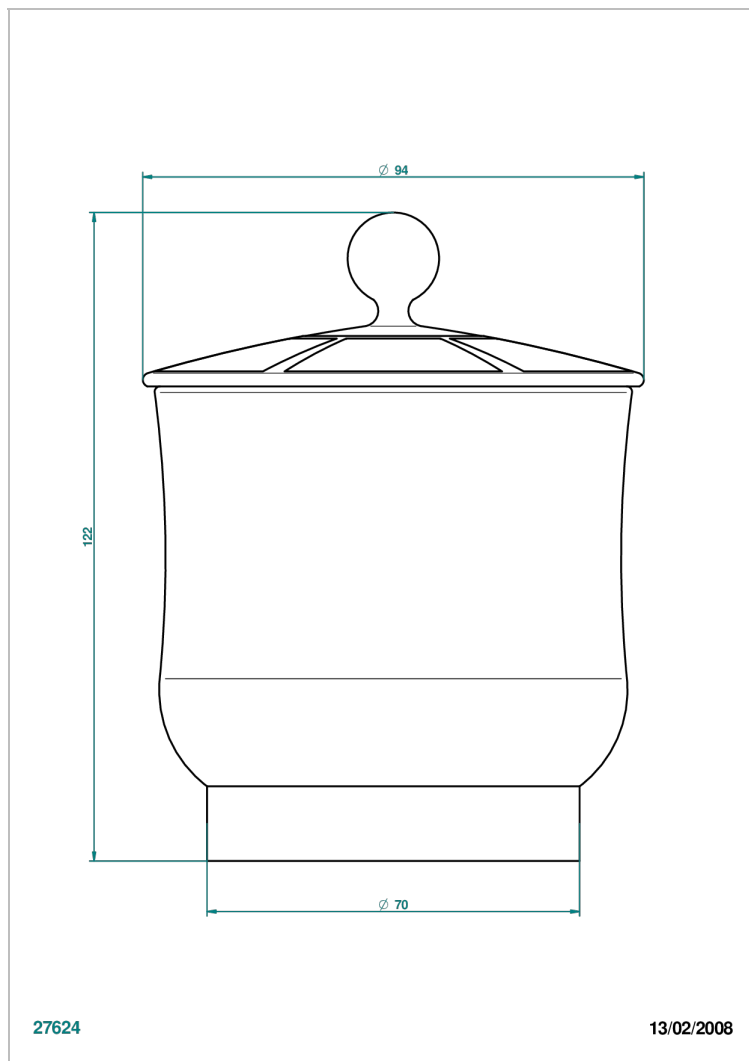

Boite en laque de chine avec couvercle en porcelaine - petit modèle

## CARACTÉRISTIQUES

- Ithaque décor Or
- Boite en laque de chine avec couvercle en porcelaine - petit modèle