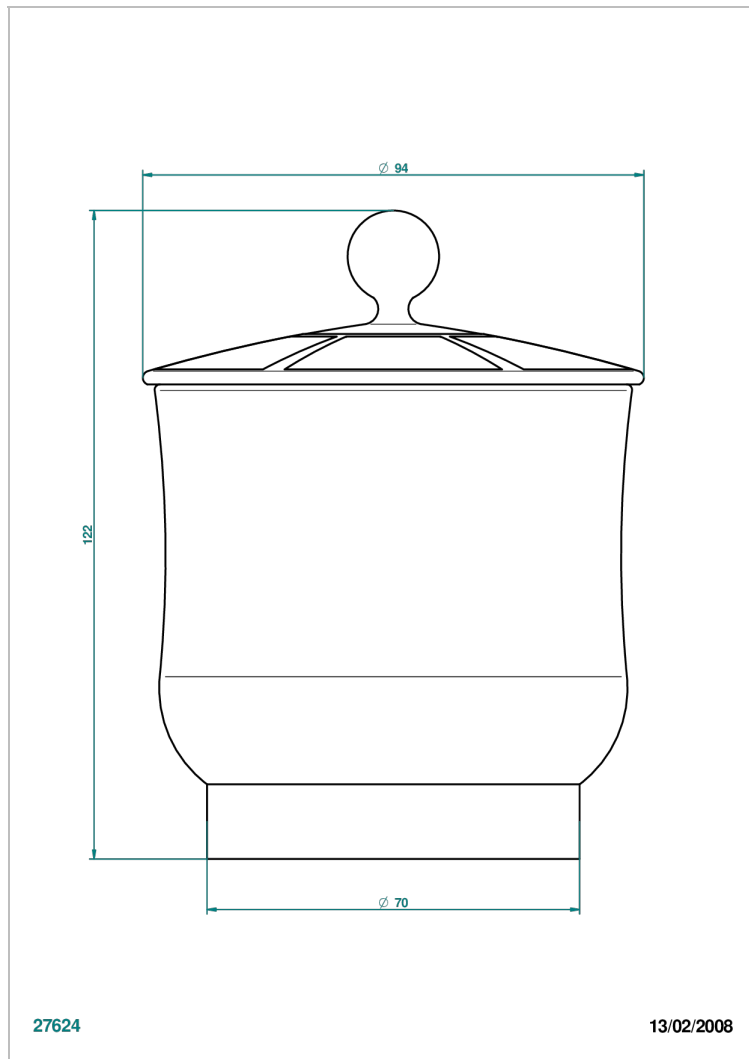

# ITHAQUE DECORACION EN ORO

A7A-4619

Caja en laca de china con tapon en porcelana - modelo pequeño

THG<sup>®</sup>  
PARIS

27624

13/02/2008

## CARACTERÍSTICAS

- Ithaque decoración en oro
- Caja en laca de china con tapon en porcelana - modelo pequeño