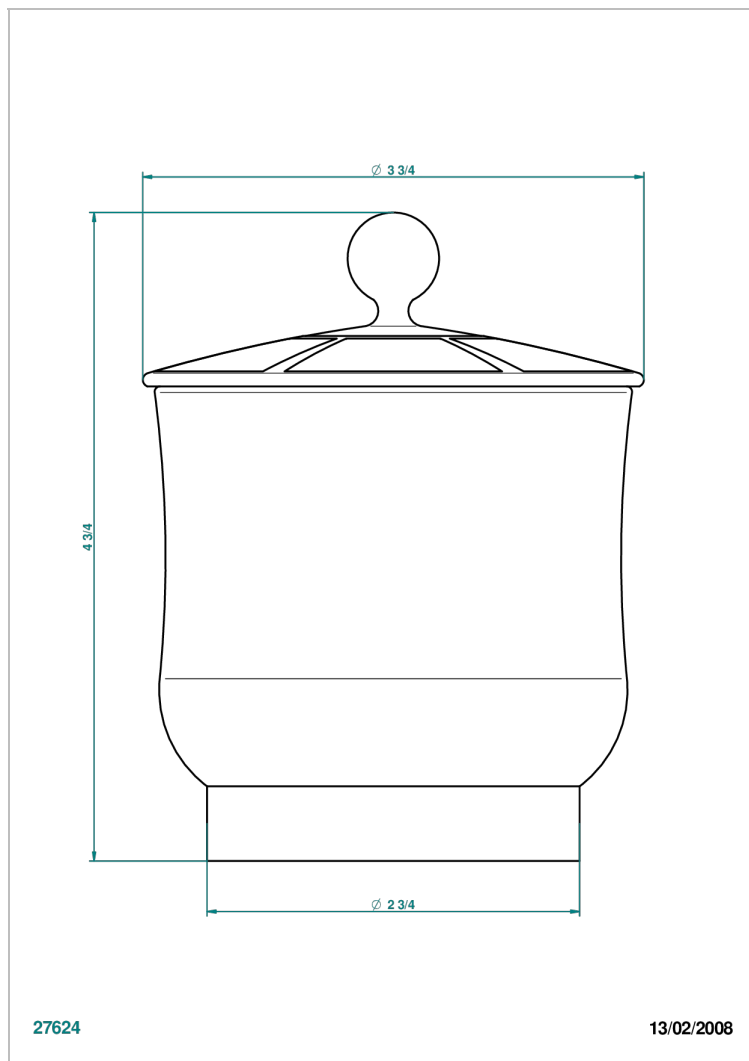

ITHAQUE DECORACION EN ORO

A7A-4619

THG[®]
PARIS

Caja en laca de china con tapon en porcelana - modelo pequeño

CARACTERÍSTICAS

- Ithaque decoración en oro
- Caja en laca de china con tapon en porcelana - modelo pequeño