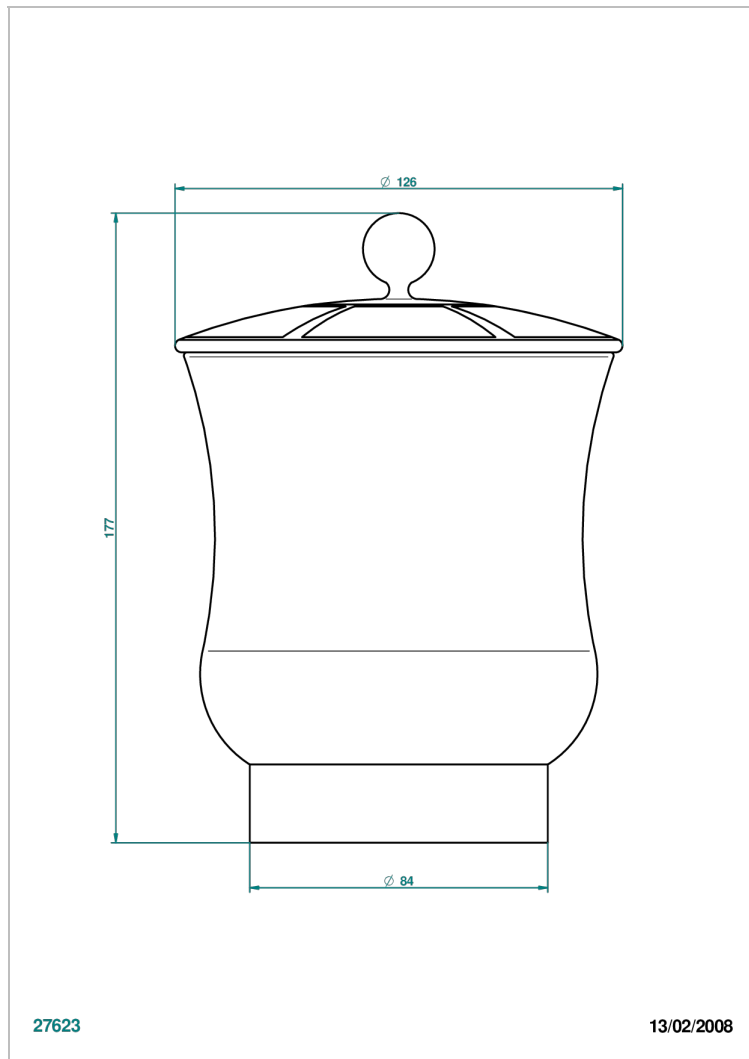

ITHAQUE DECORACION EN ORO

A7A-4621

THG[®]
PARIS

Caja en laca de china con tapon en porcelana - modelo medio

CARACTERÍSTICAS

- Ithaque decoración en oro
- Caja en laca de china con tapon en porcelana - modelo medio