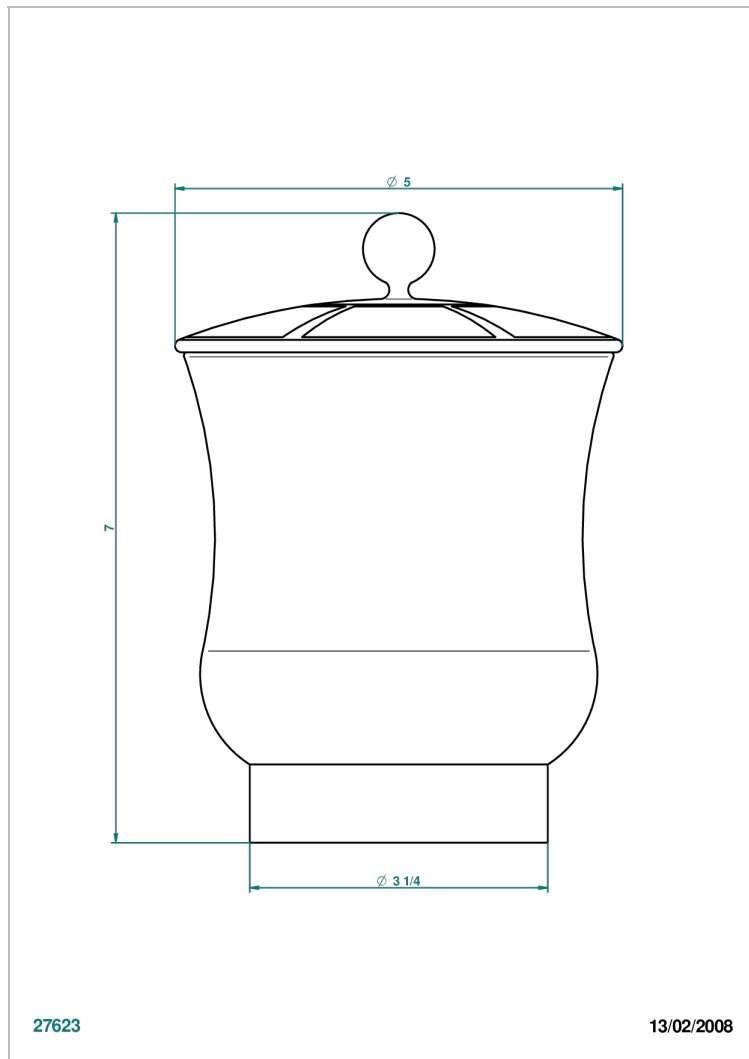

ITHAQUE DECORACION EN ORO

A7A-4621

THG[®]
PARIS

Caja en laca de china con tapon en porcelana - modelo medio

27623

13/02/2008

CARACTERÍSTICAS

- Ithaque decoración en oro
- Caja en laca de china con tapon en porcelana - modelo medio