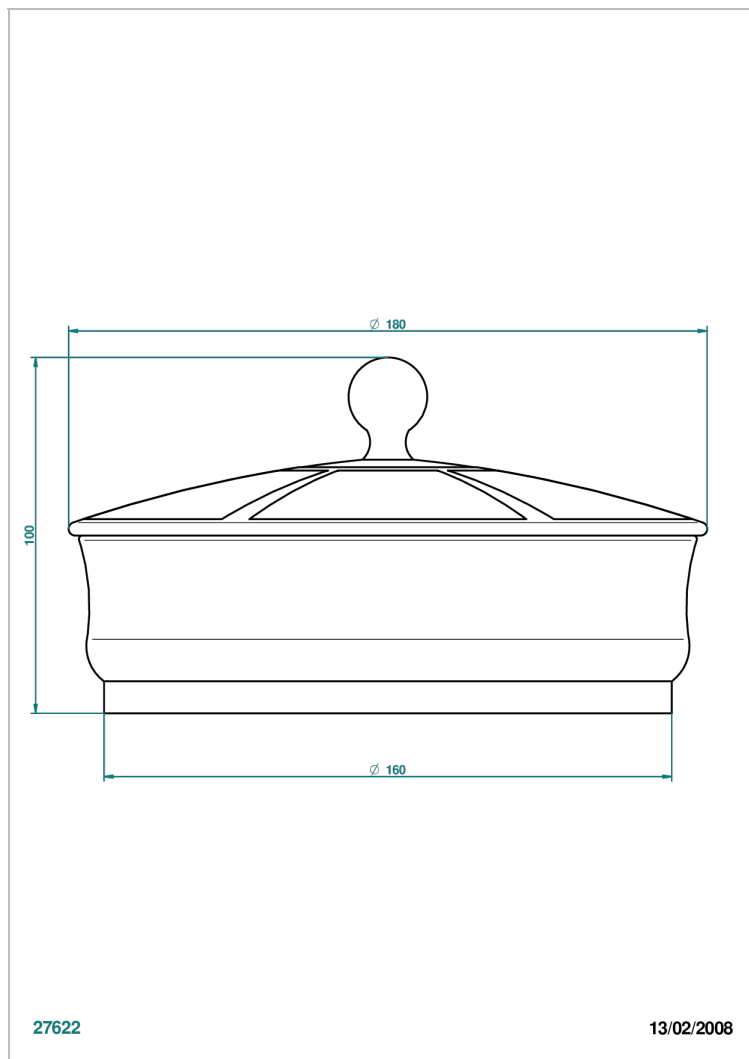

ITHAQUE DECORACION EN ORO

A7A-4623

THG[®]
PARIS

Caja en laca de china con tapon en porcelana - modelo grande

27622

13/02/2008

CARACTERÍSTICAS

- Ithaque decoración en oro
- Caja en laca de china con tapon en porcelana - modelo grande