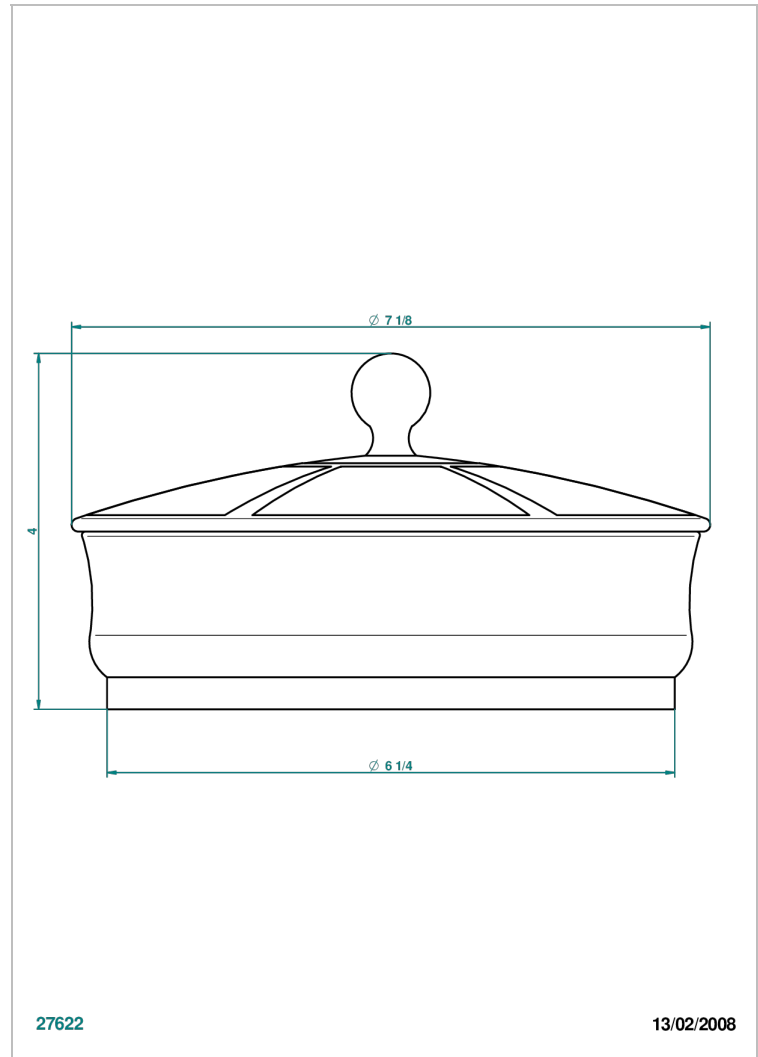

Boite en laque de chine avec couvercle en porcelaine - grand modèle

CARACTÉRISTIQUES

- Ithaque décor Or
- Boite en laque de chine avec couvercle en porcelaine - grand modèle

FINITIONS DISPONIBLES

Bronze clair - D01
Chromé - A02
Chromé / doré - G02
Chromé mat - C02
Doré brillant - F01
Doré mat - F07