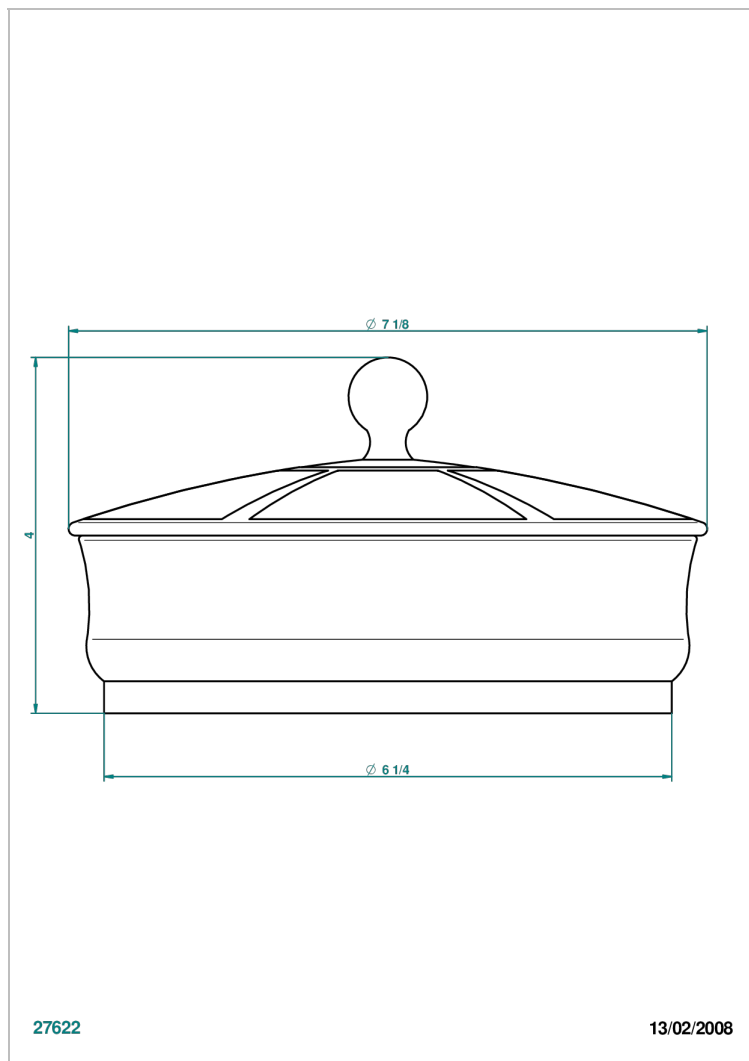

ITHAQUE DECORACION EN ORO

A7A-4623

THG[®]
PARIS

Caja en laca de china con tapon en porcelana - modelo grande

27622

13/02/2008

CARACTERÍSTICAS

- Ithaque decoración en oro
- Caja en laca de china con tapon en porcelana - modelo grande